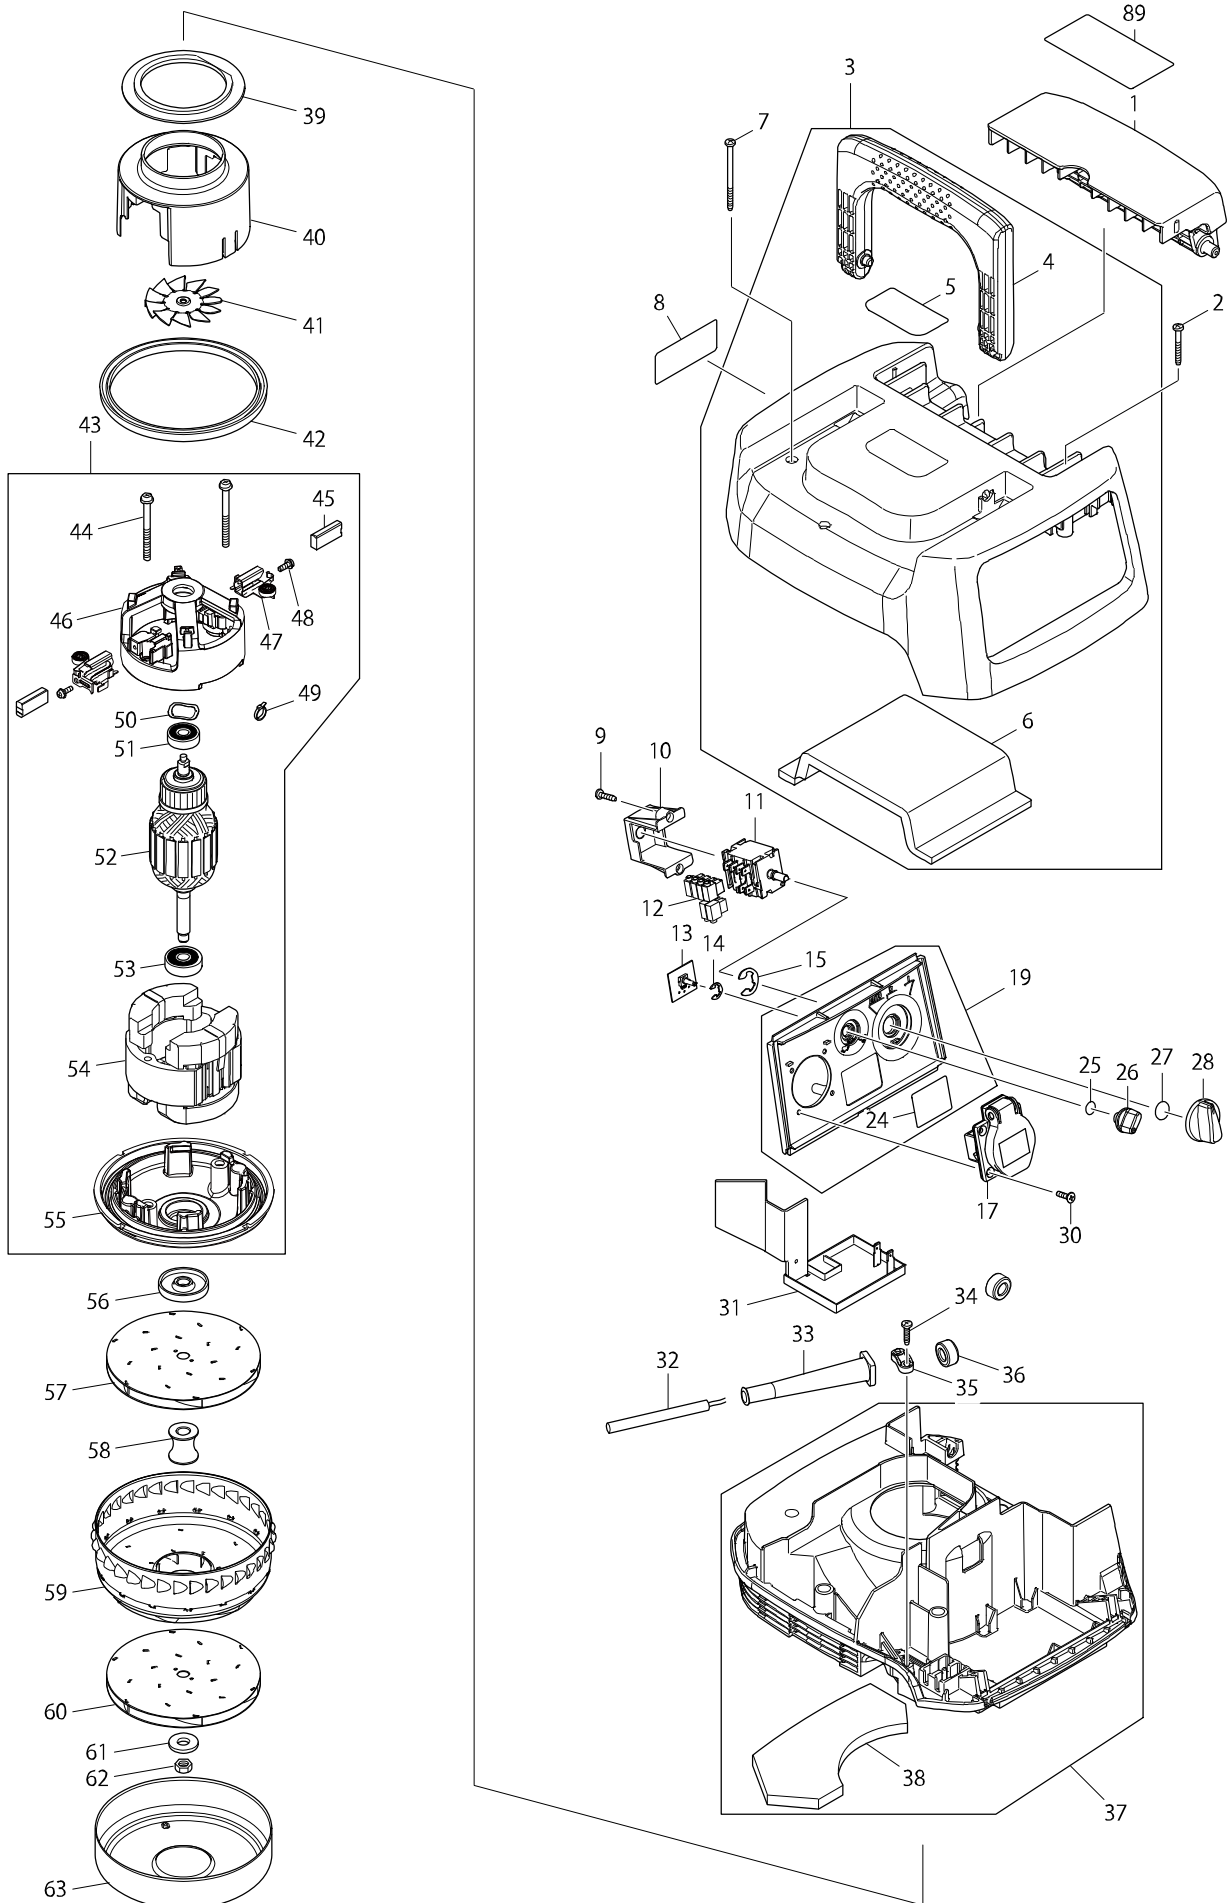

모델번호 VC1310L VACUUM CLEANER

모델번호 VC1310L VACUUM CLEANER

**모델명 : VC1310L**

도번	부품코드	품명	단위
001	452451-7	BASE HOOK	PC.
002	266053-1	TAPPING SCREW FLANGE PT 4X35	PC
003	140751-4	COWLING COMPLETE	PC.
004	451340-3	GRIP	PC.
005	891977-8	CAUTION LABEL	PC.
006	423393-2	TOP DAMPER	PC.
007	266060-4	TAPPING SCREW.FLANGE.PT.4X65	PC
008	869042-1	VC1310L NAME PLATE	PC.
009	265995-6	TAPPING SCREW 4X18	EA
010	451343-7	SWITCH HOLEER	PC.
011	650623-0	SWITCH 1703.4101	PC.
012	686023-8	RECEPTACLE SLEEVE	PC.
013	631922-9	SUB CONTROLLER	PC.
014	961013-5	STOP RING E-7	PC
015	961062-2	STOP RING E-12	EA
017	655135-8	OUTLET	PC.
018	685740-7	RUBBER SHEET	PC.
019	141108-2	SWITCH BASE COMPLETE	PC.
024	893528-3	CAUTION LABEL	PC.
025	213054-0	O RING 9	PC.
026	451344-5	SWITCH DIAL	PC.
027	213176-6	O RING 14	EA
028	451342-9	SWITCH LEVER	PC.
030	266630-9	+COUNTERSUNK TAPPING SCREW4*16	PC.
031	620033-5	CONTROLLER	PC.
032	696650-3	POWER SUPPLY CORD 1.5-3-5.0	PC.
033	682575-7	CORD GUARD	EA
034	265999-8	TAPPING SCREW 4X25	EA
035	687149-9	CORD CLAMP	EA
036	688131-1	LINE FILTER	EA
037	140254-8	SEPARATOR COMPLETE	PC.
038	423395-8	BOTTOM DAMPER	PC.
039	423279-0	SEAL RING 70	PC.
040	451338-0	MOTOR COVER	PC.
041	241512-6	FAN 62	PC.
042	424228-0	RUBBER RING F	PC.
043	125875-7	MOTOR ASSEMBLY	PC.
044	911283-6	PAN HEAD SCREW M5X60	PC.
045	195489-6	CARBON BRUSH SET	PC.
046	452106-4	END BELL	PC.
047	643610-6	BRUSH HOLDER 6.5*13.5	PC.
048	911118-1	PAN HEAD SCREW M4X12	EA
049	687010-0	BAND	PC
050	267715-4	WAVE WASHER 20	EA
051	211092-6	BALL BEARING 629X50LLU	EA
052	517848-8	ARMATURE ASSY 220V	PC.
053	211087-9	BALL BEARING 6200LLU	EA
54	526203-3	FIELD ASSY 220V	PC.
55	454480-6	BASE	PC.
56	316795-8	FLANGE	EA
57	241910-4	FAN 125	PC.
58	325747-8	SPACER	PC.
59	346114-4	RETVRN VANE	PC.
60	241910-4	FAN 125	PC.
61	316799-0	FLAT WASHER 10	EA
62	931403-6	HEX.NUT M8	PC