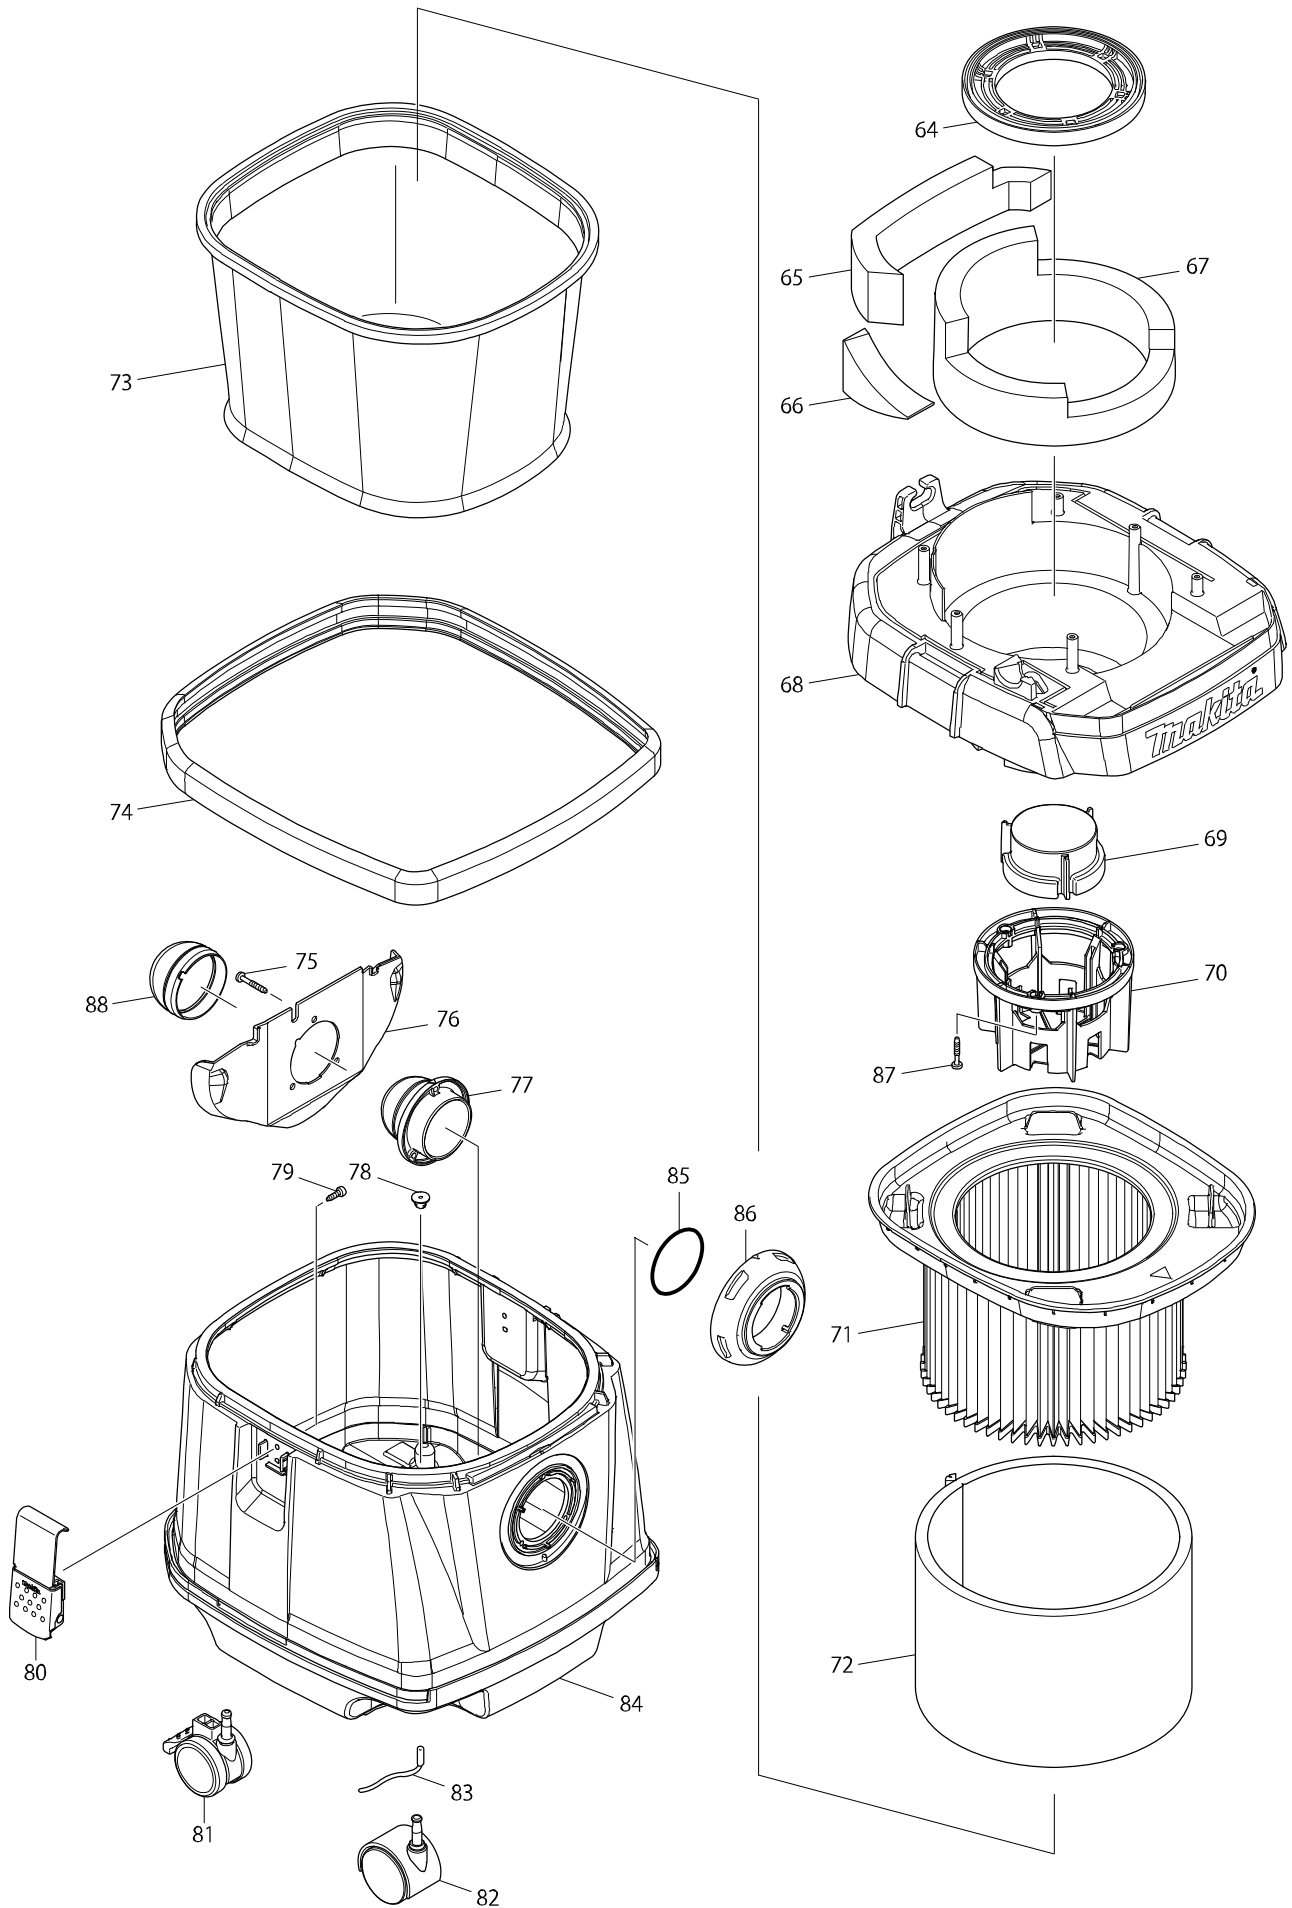

모델번호 VC1310L VACUUM CLEANER

모델번호 VC1310L VACUUM CLEANER

**모델명 : VC1310L**

도번	부품코드	품명	단위
001	452451-7	BASE HOOK	PC.
002	266053-1	TAPPING SCREW FLANGE PT 4X35	PC
003	140751-4	COWLING COMPLETE	PC.
004	451340-3	GRIP	PC.
005	891977-8	CAUTION LABEL	PC.
006	423393-2	TOP DAMPER	PC.
007	266060-4	TAPPING SCREW.FLANGE.PT.4X65	PC
008	869042-1	VC1310L NAME PLATE	PC.
009	265995-6	TAPPING SCREW 4X18	EA
010	451343-7	SWITCH HOLEER	PC.
011	650623-0	SWITCH 1703.4101	PC.
012	686023-8	RECEPTACLE SLEEVE	PC.
013	631922-9	SUB CONTROLLER	PC.
014	961013-5	STOP RING E-7	PC
015	961062-2	STOP RING E-12	EA
017	655135-8	OUTLET	PC.
018	685740-7	RUBBER SHEET	PC.
019	141108-2	SWITCH BASE COMPLETE	PC.
024	893528-3	CAUTION LABEL	PC.
025	213054-0	O RING 9	PC.
026	451344-5	SWITCH DIAL	PC.
027	213176-6	O RING 14	EA
028	451342-9	SWITCH LEVER	PC.
030	266630-9	+COUNTERSUNK TAPPING SCREW4*16	PC.
031	620033-5	CONTROLLER	PC.
032	696650-3	POWER SUPPLY CORD 1.5-3-5.0	PC.
033	682575-7	CORD GUARD	EA
034	265999-8	TAPPING SCREW 4X25	EA
035	687149-9	CORD CLAMP	EA
036	688131-1	LINE FILTER	EA
037	140254-8	SEPARATOR COMPLETE	PC.
038	423395-8	BOTTOM DAMPER	PC.
039	423279-0	SEAL RING 70	PC.
040	451338-0	MOTOR COVER	PC.
041	241512-6	FAN 62	PC.
042	424228-0	RUBBER RING F	PC.
043	125875-7	MOTOR ASSEMBLY	PC.
044	911283-6	PAN HEAD SCREW M5X60	PC.
045	195489-6	CARBON BRUSH SET	PC.
046	452106-4	END BELL	PC.
047	643610-6	BRUSH HOLDER 6.5*13.5	PC.
048	911118-1	PAN HEAD SCREW M4X12	EA
049	687010-0	BAND	PC
050	267715-4	WAVE WASHER 20	EA
051	211092-6	BALL BEARING 629X50LLU	EA
052	517848-8	ARMATURE ASSY 220V	PC.
053	211087-9	BALL BEARING 6200LLU	EA
54	526203-3	FIELD ASSY 220V	PC.
55	454480-6	BASE	PC.
56	316795-8	FLANGE	EA
57	241910-4	FAN 125	PC.
58	325747-8	SPACER	PC.
59	346114-4	RETVRN VANE	PC.
60	241910-4	FAN 125	PC.
61	316799-0	FLAT WASHER 10	EA
62	931403-6	HEX.NUT M8	PC