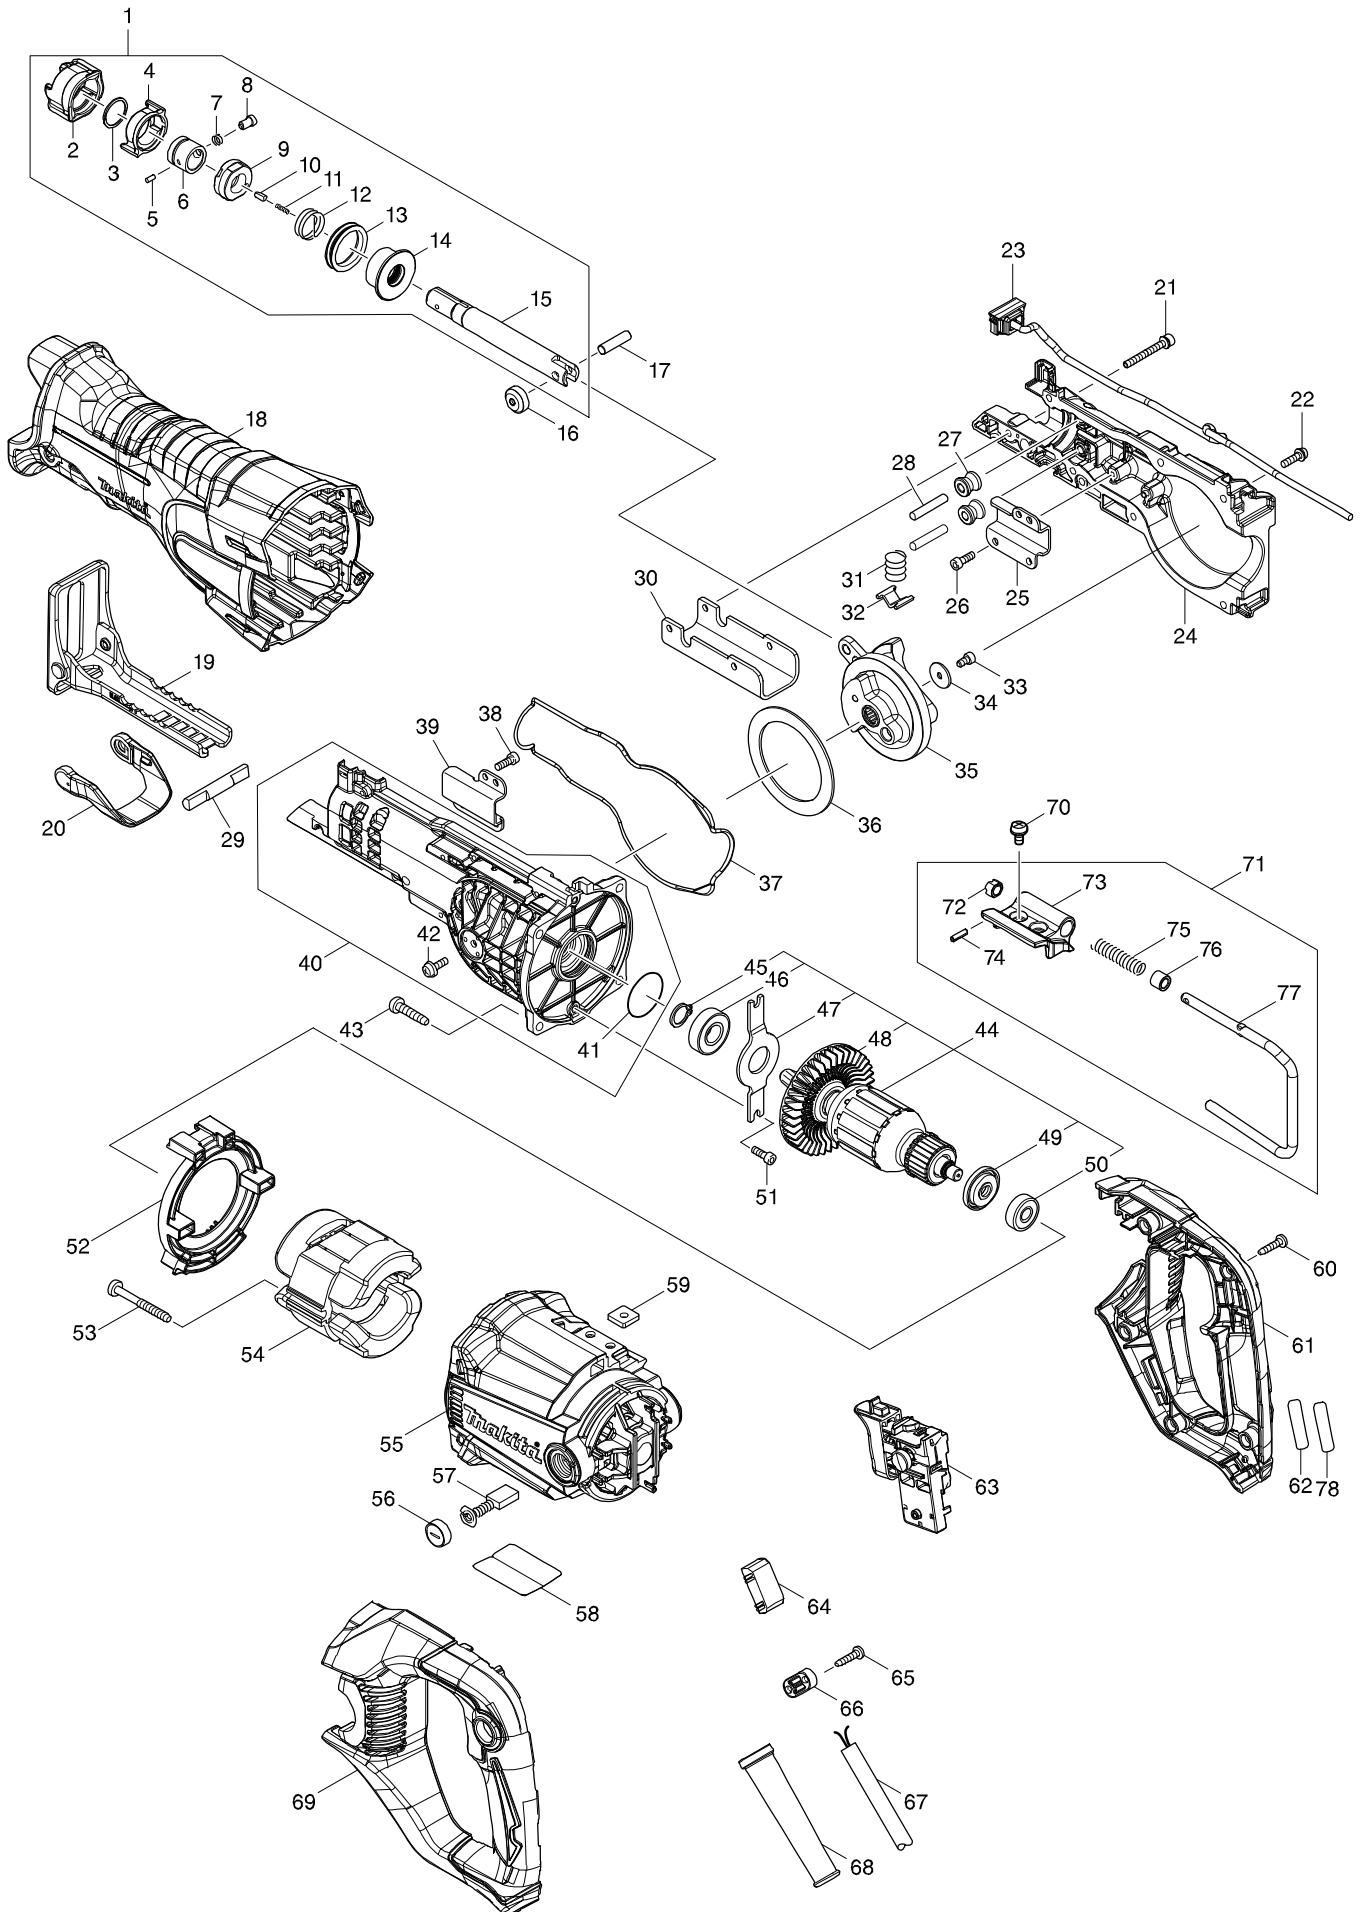

모델명.JR3061T [컷소]

모델명 : JR3061T

도번	부품코드	품명	단위	소요량
001	127053-5	SLIDER ASSEMBLY	EA	1
002	422223-4	PROTECTOR	EA	1
003A	257430-8	RETAINING RING (EXT)18	EA	1
004	310848-5	DRIVING SLEEVE	EA	1
005	268094-3	PIN 3	EA	1
006A	327043-0	GUIDE SLEEVE	EA	1
007	234381-2	COMPRESSION SPRING 6	EA	1
008	256569-4	SHOULDER PIN 5	EA	1
009A	458968-8	CONNECTING SLEEVE	EA	1
010A	310912-2	PUSH PIN	EA	1
011A	232472-3	COMPRESSION SPRING 2	EA	1
012	233594-2	TOPSION SPRING 17	EA	1
013	422309-4	RUBBER RING 25	EA	1
014	140C81-1	SEAL HOLDER COMPLETE	EA	1
015	327154-1	SLIDER	EA	1
016	310663-7	ROLLER	EA	2
017	268341-2	PIN 6	EA	1
018	422308-6	INSULATION COVER	EA	1
019	161809-6	SHOE	EA	1
020	458644-4	LOCK LEVER	EA	1
021	266979-7	HEX.SOCKET HEAD BOLT M4X35 WR	EA	2
022	911128-8	PAN HEAD SCREW M4X16	EA	5
023	620965-6	LED CIRCUIT	EA	1
024A	127139-5	GEAR HOUSING R ASSEMBLY	EA	1
025	346936-2	ROD GUIDE R	EA	1
027	327153-3	ROLLER F	EA	2
028	256579-1	PIN 5	EA	2
029	326599-0	LOCK PIN	EA	1
30	346937-0	SHOE GUIDE PLATE	EA	1
31	231231-2	COMPRESSION SPRING 12	EA	1
32	347415-3	SHOE LOCK PLATE	EA	1
33	265911-8	HEX. SOCKET HEAD BOLT M4X8	EA	1
34	267491-0	FLAT WASHER 4	EA	1
35	140C77-2	GEAR COMPLETE	EA	1
36	267490-2	FLAT WASHER 54	EA	1
37	422307-8	SEAL RING	EA	1
39	346935-4	ROD GUIDE L	EA	1
040A	127140-0	GEAR HOUSING L ASSEMBLY	EA	1
41	213437-4	O RING 28	EA	1
42	911511-9	PAN HEAD SCREW M4X10	EA	1
43	266459-3	TAPPING SCREW 5X25	EA	4
44	517978-5	ARMATURE ASSY 220V	EA	1
45	961052-5	RETAINING RING S-12	EA	1
46	211131-2	BALL BEARING 6001DDW	EA	1
47	285033-8	BEARING RETAINER 81	EA	1
48	241863-7	FAN 70	EA	1
49	681644-1	INSULATED WASHER	EA	1
50	210029-0	BALL BEARING 608ZZ	EA	1
51	265353-6	HEX SOCKET HEAD BOLT M4X12	EA	2
52	458643-6	BAFFLE PLATE	EA	1