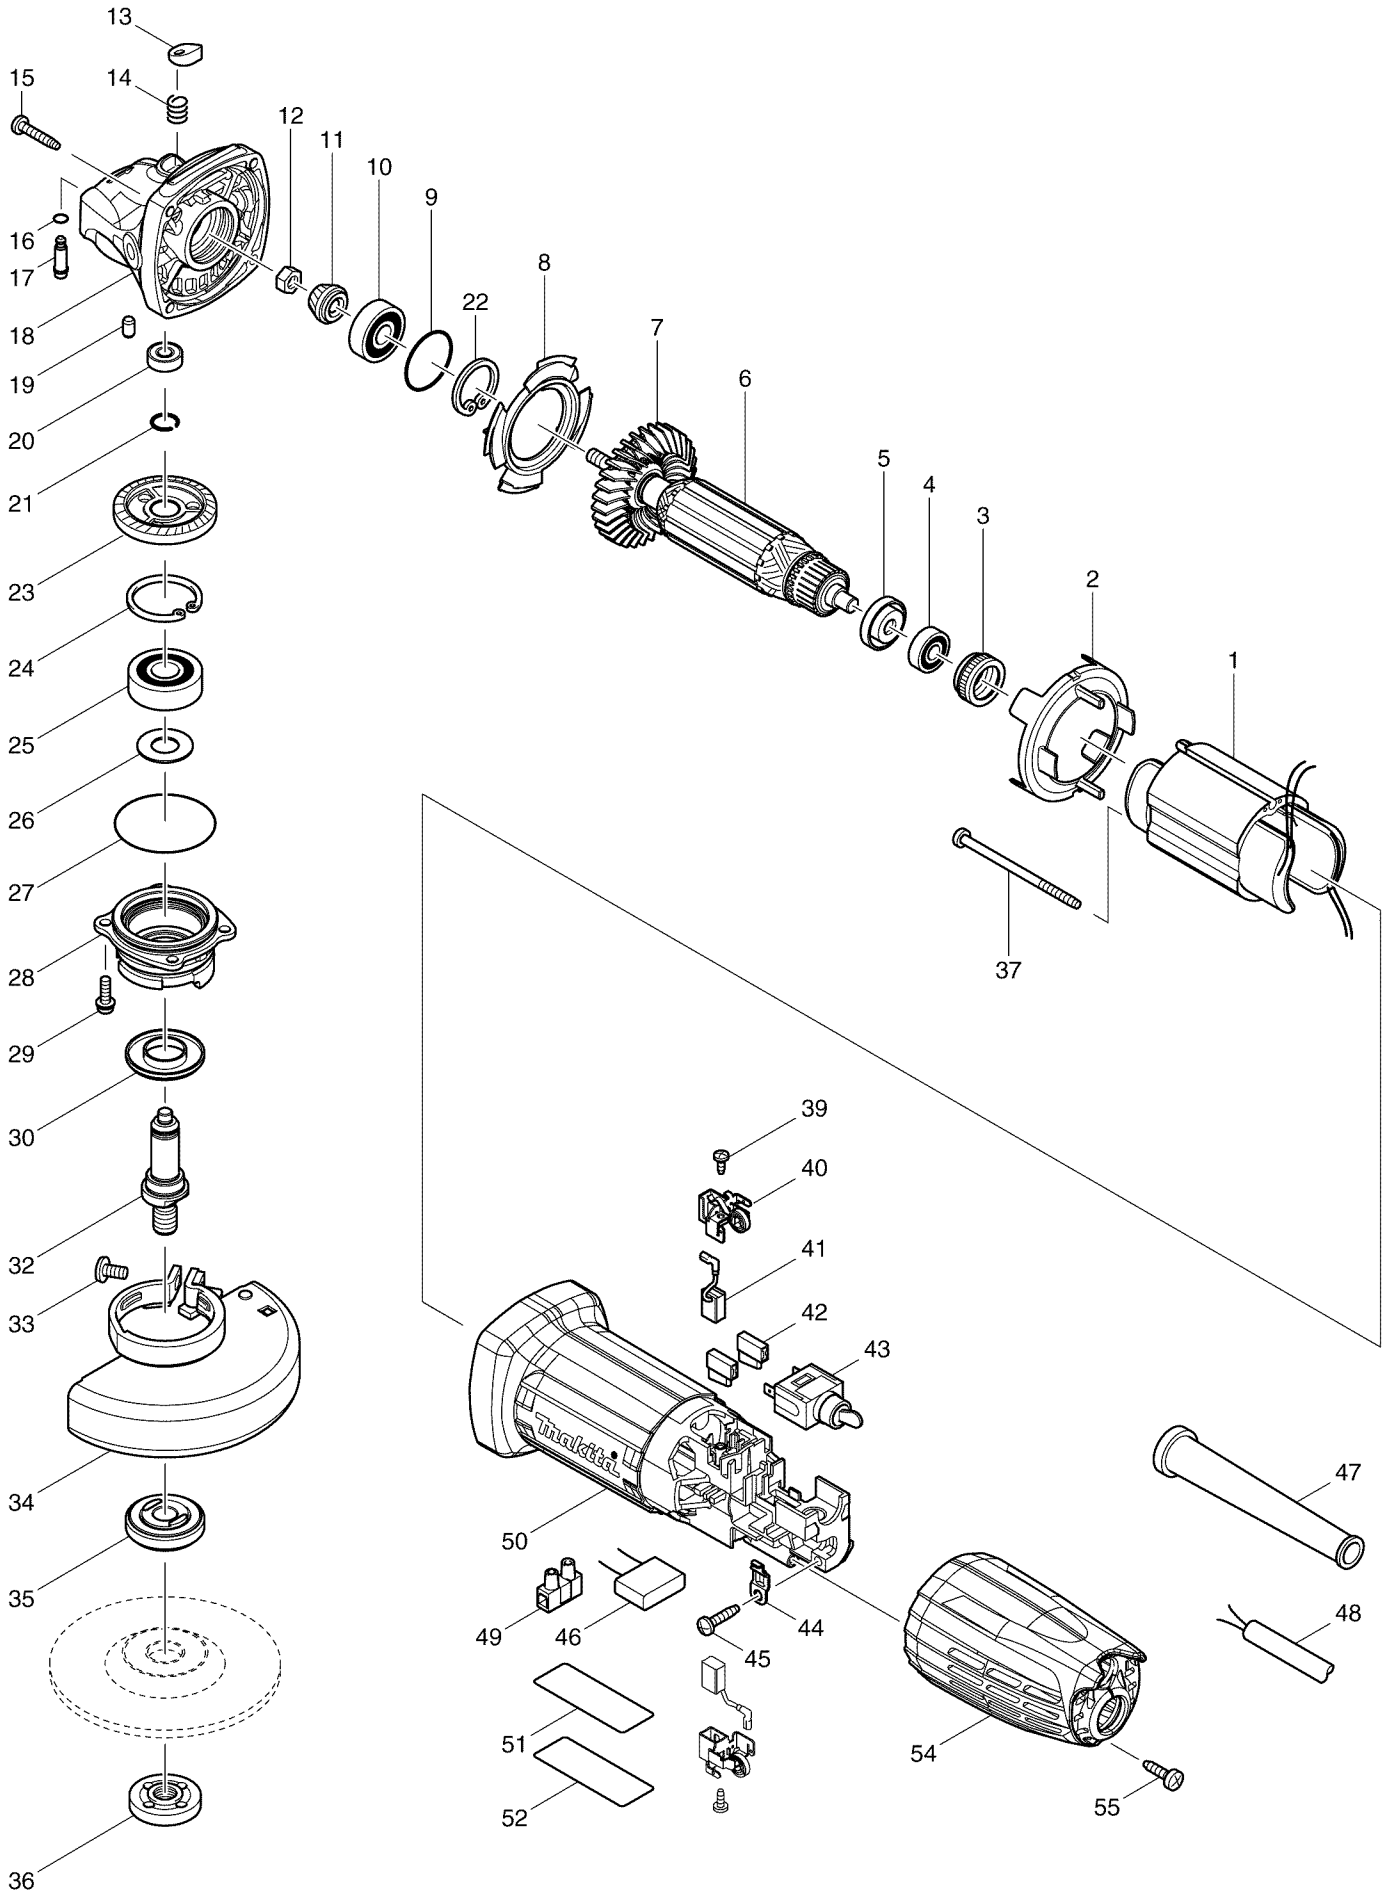

모델명 : GA4031

**모델명 : GA4031**

도번	부품코드	품명	단위	소요량
001A	633879-0	FIELD 220V	EA	1
002	450796-7	BAFFLE PLATE	PC	1
003	421868-5	LABYRINTH RUBBER RING 19	PC.	1
004	210034-7	BALL BEARING 607LLB	PC.	1
005	681636-0	INSULATION WASHER	PC	1
006	517648-6	ARMATURE ASSY 220V(INC. 4.5.7)	PC	1
007	240107-2	FAN 56	PC	1
008	413126-3	GUIDE PLATE	PC	1
009	213445-5	O-RING 26	PC	1
010	211092-6	BALL BEARING 629X50LLU	EA	1
011	227545-5	SPIRAL BEVEL GEAR 10	PC	1
012	252186-8	HEX. NUT M6	PC.	1
013	417771-6	PIN CAP	PC	1
014	234057-1	COMPRESSION SPRING 8	EA	1
015	266324-6	TAPPING SCREW 4X22	EA	1
016	213032-0	O RING 4	EA	1
016A	213960-9	O RING 5	PC.	1
017	256510-7	SHOULDER PIN 4	PC	1
018	318335-8	GEAR HOUSING	PC	1
019	263002-9	RUBBER PIN 4	EA	1
020	210033-9	BALL BEARING 696ZZ	PC.	1
021	233950-6	RING SPRING	EA	1
022	962105-3	RETAINING RING R-26	EA	1
023	227546-3	SPIRAL BEVEL GEAR 37	PC	1
024	962151-6	RETAINING RING R-32	EA	1
025	211129-9	BALL BEARING 6201LLU(DDW)	EA	1
026	267113-2	FLAT WASHER 12	PC	1
027	213561-3	O RING 42	PC	1
28	318336-6	BEARING BOX	PC	1
29	265099-4	PAN HEAD SCREW M4X14	PC	1
30	345464-4	LABYRINTH RING	PC.	1
32	324956-6	SPINDLE	PC	1
33	265180-1	PAN HEAD SCREW M5X16	EA	1
034-1	213009-5	O RING 4	PC	1
034A	125885-4	WHEEL COVER 100AK ASSY	EA	0
35	224407-8	INNER FLANGE 30	PC	1
36	224559-5	LOCK NUT 10-30(15mm)	EA	1
37	266325-4	TAPPING SCREW 4X70	PC.	1
39	266492-5	TAPPING SCREW 3X8	PC.	1
40	643839-4	BRUSH HOLDER 6X9	EA	1
041A	195027-4	CARBON BRUSH CB-459/460	SET	1
043A	651065-1	SWITCH ST115A-TB-S2	EA	1
44	687681-3	STRAIN RELIEF	EA	1
45	266326-2	TAPPING SCREW 4X18	PC	1
46	645200-1	NOISE SUPPRESSOR	PC	1
47	682559-5	CORD GUARD 8	PC	1
48	696414-5	POWER SUPPLY CORD 1.0-2-2.5	EA	1
49	654532-5	TERMINAL BLOCK 1P	EA	1
50	451380-1	MOTOR HOUSING	PC.	1