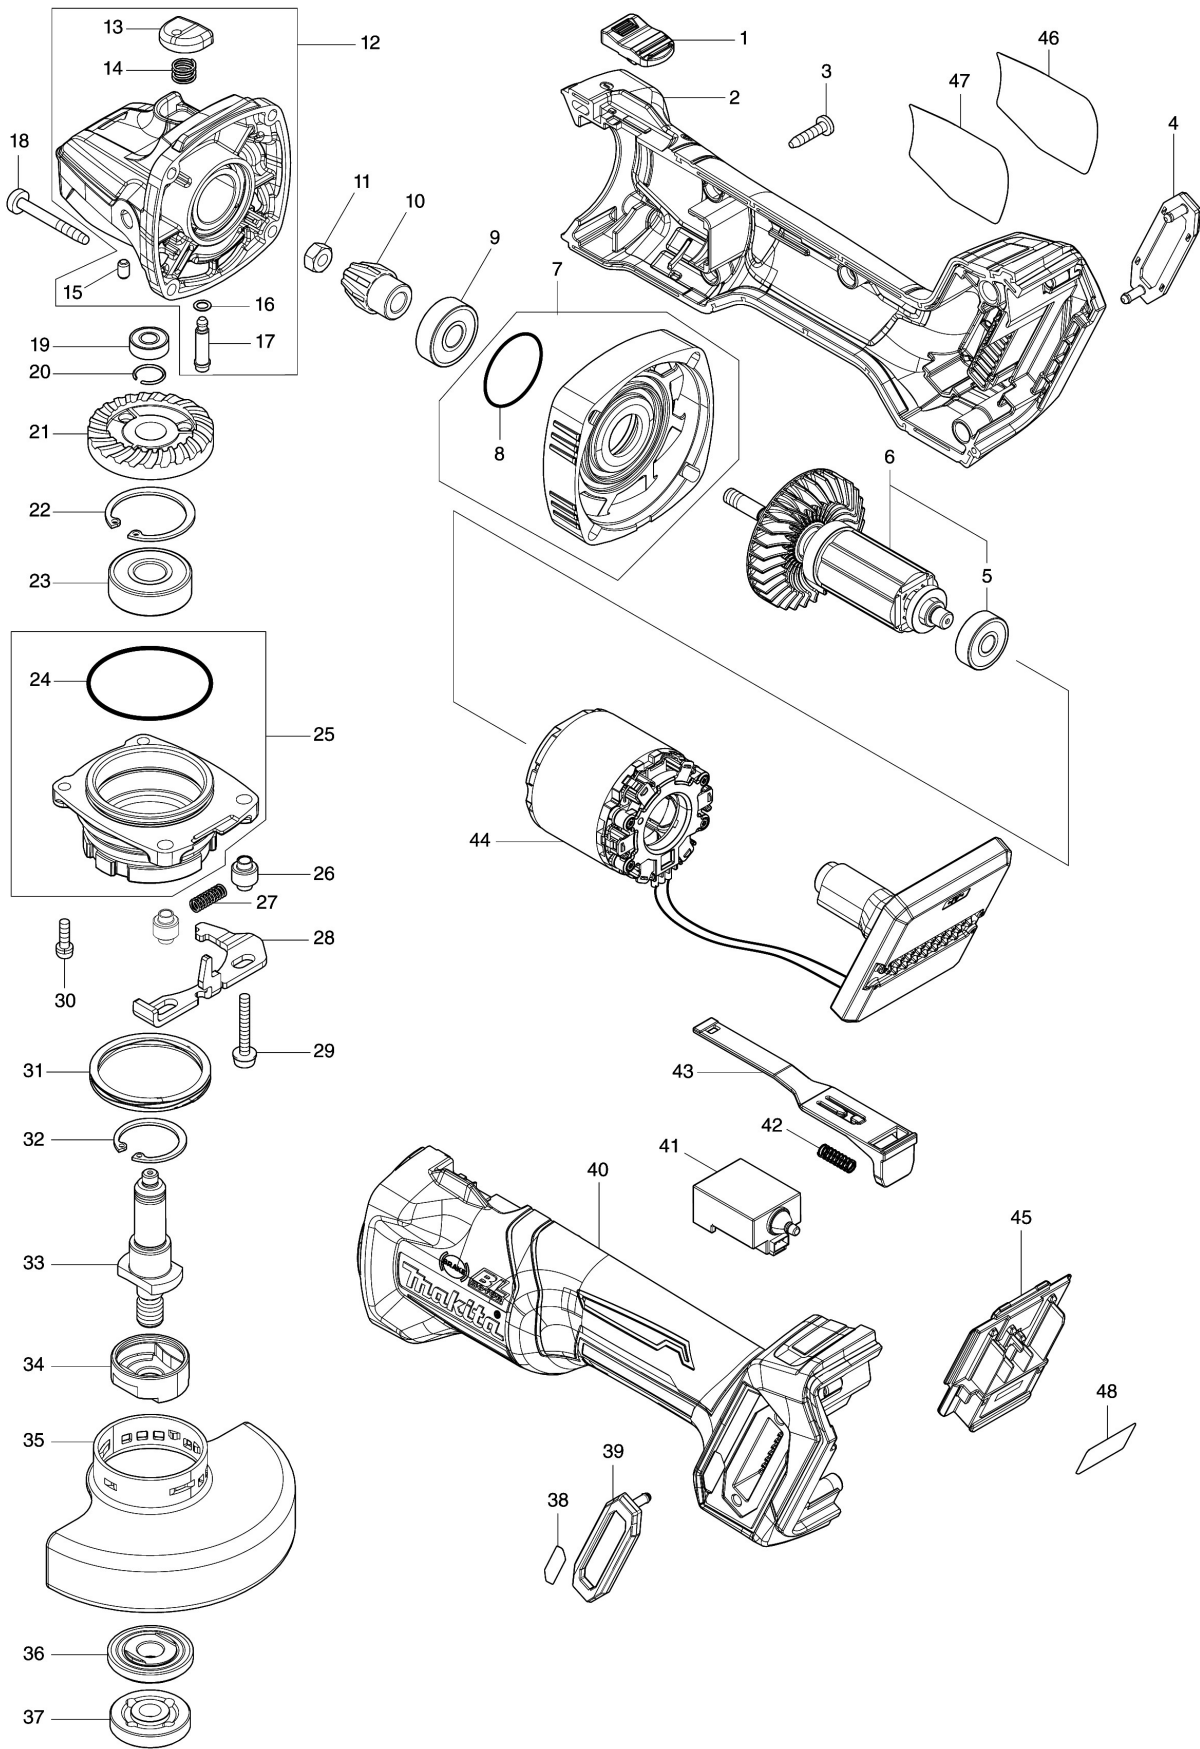

모델명 : GA003G

모델명 : GA003G

도번	부품코드	품명	단위	소요량
001	455447-7	SWITCH KNOB	EA	1
002	183N63-6	MOTOR HOUSING SET	EA	1
003	266326-2	TAPPING SCREW 4X18	PC	5
004	422563-0	DUST COVER	EA	1
005	210023-2	BALL BEARING 627DDW	PC	1
006	519595-7	ROTOR ASSY	EA	1
007	136190-4	GEAR HOUSING COVER ASSY	EA	1
008	213445-5	O-RING 26	PC	1
009	210042-8	BALL BEARING 629LLB	EA	1
010	226976-5	SPIRAL BEVEL GEAR 10	EA	1
011	252186-8	HEX. NUT M6	PC.	1
012	136198-8	GEAR HOUSING ASSY	EA	1
013	412234-7	PIN CAP	EA	1
014	233072-2	COMPRESSION SPRING 8	EA	1
015	263002-9	RUBBER PIN 4	EA	1
016	213960-9	O RING 5	PC.	1
017	256546-6	SHOULDER PIN4	EA	1
018	266048-4	TAPPING SCREW 4X40	PC	4
019	210033-9	BALL BEARING 696ZZ	PC.	1
020	233950-6	RING SPRING	EA	1
021	226862-0	SPIRAL BEVEL GEAR 37	EA	1
022	962151-6	RETAINING RING R-32	EA	1
023	211129-9	BALL BEARING 6201LLU(DDW)	EA	1
024	213622-9	O RING 45	PC.	1
025A	136262-5	BEARING BOX ASSY	EA	1
025A-	213510-0	O RING 36	PC	0
26	327322-6	SLEEVE 4	EA	2
27	232490-1	COMPRESSION SPRING 4	EA	1
28	347641-4	LEVER B	EA	1
29	911159-7	PAN HEAD SCREW M4X30	EA	2
30	911138-5	PAN HEAD SCREW M4X20	PC	2
31	232542-8	SCROW WAVE SPRING 41	EA	1
32	962105-3	RETAINING RING R-26	EA	1
33	326669-5	SPINDLE	EA	1
34	310516-0	LEAD FLANGE B	EA	1
35	140N05-3	WHEEL COVER 100K COMPLETE	EA	1
36	224483-2	INNER FLANGE 30 (16MM WITH RUBBER)	EA	1
37	224559-5	LOCK NUT 10-30(15mm)	EA	1
38	8007R2-2	XGT LOGO LABEL	EA	1
39	422563-0	DUST COVER	EA	1
40	183N63-6	MOTOR HOUSING SET	EA	1
41	651445-1	SWITCH FPM-1130	EA	1
42	233121-5	COMPRESSION SPRING 4	PC.	1
43	412233-9	SWITCH LEVER	EA	1
44	629458-0	STATOR COMPLETE	EA	1
45	632P65-6	TERMINAL UNIT	EA	1
46	8008U5-3	CLEAR LABEL	EA	1
47	856T91-7	GA003G NAME PLATE	EA	1
48	856T94-1	GA003G SERIAL NO. LABEL	EA	1
A01	158237-4	GRIP 36 COMPLETE	EA	1
A02	A-80852	GRINDING WHEEL 100X6X16	EA	1
A03	782401-1	LOCK NUT WRENCH 20	EA	1