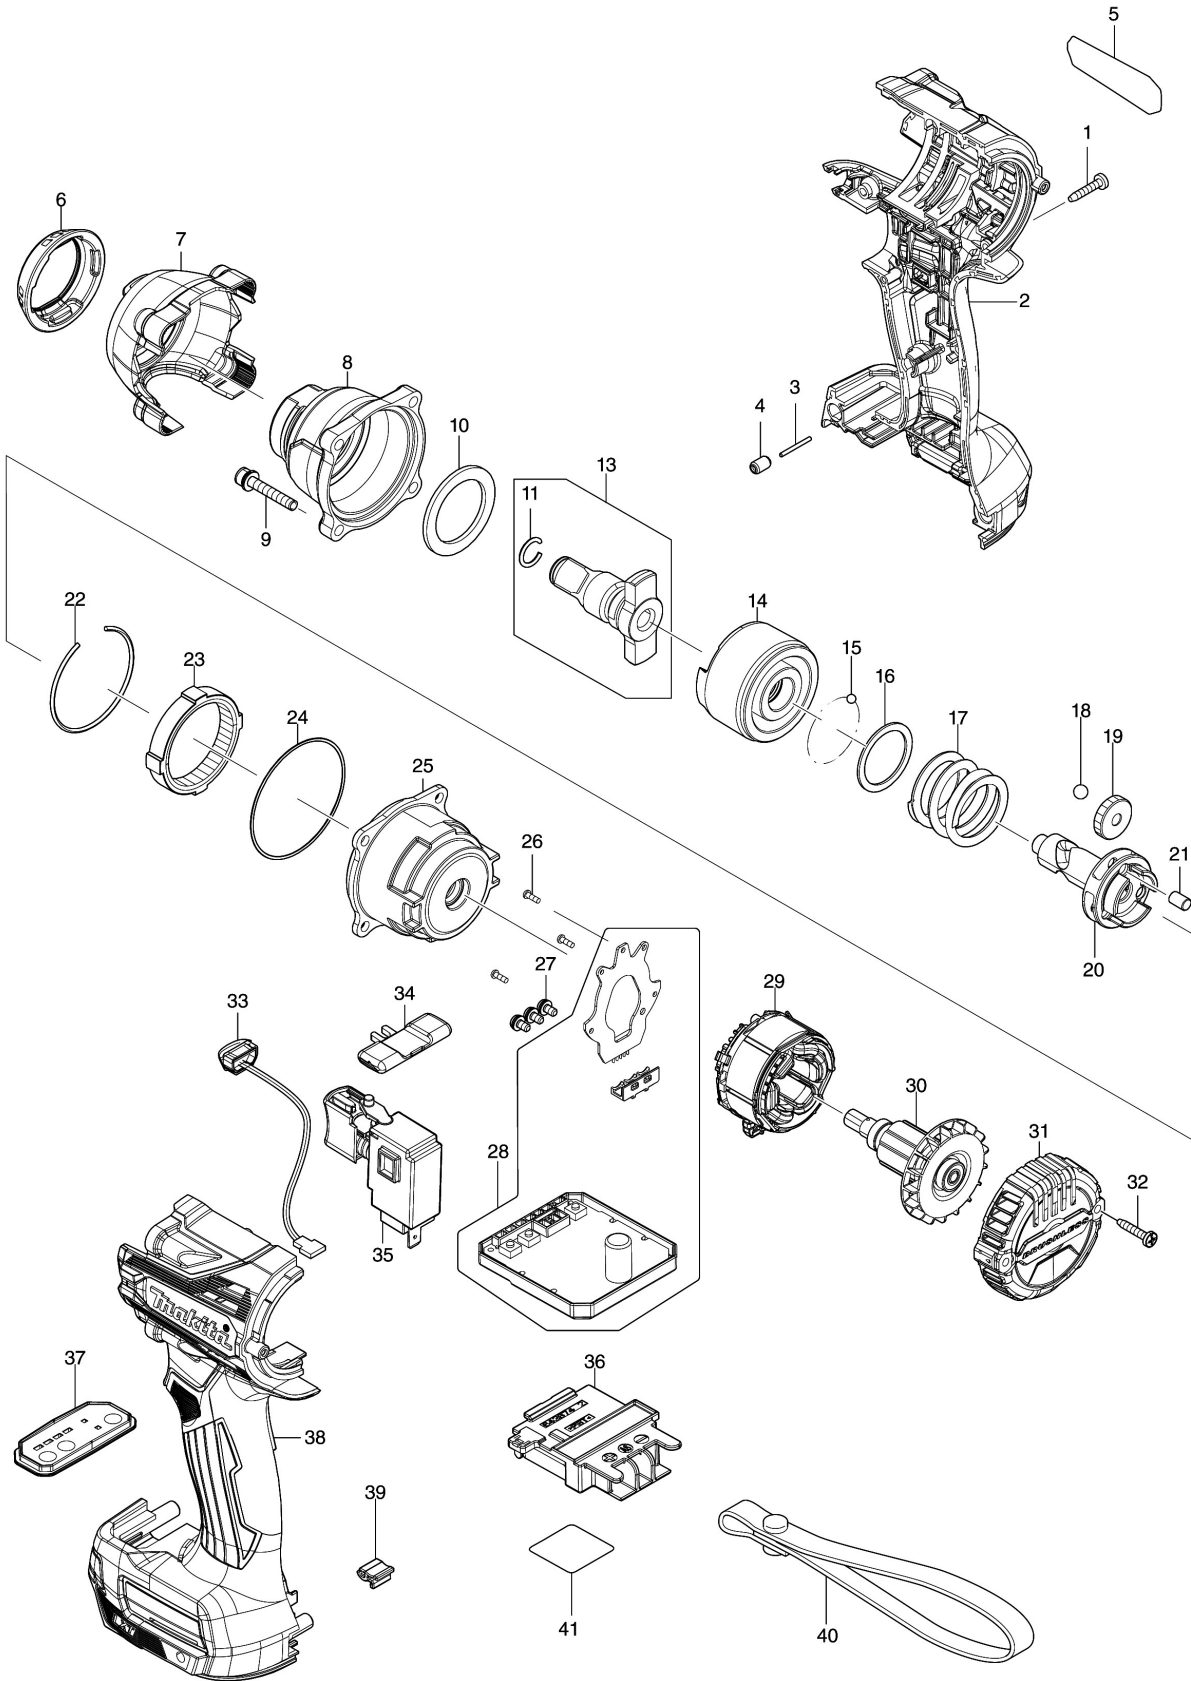

모델명: DTW300

모델명 : DTW300

도번	부품코드	품명	단위	소요량
001	266130-9	TAPPING SCREW BIND	EA	8
002	183P27-2	HOUSING SET	EA	1
003	268284-8	PIN 1.5	EA	1
004	263036-2	RUBBER PIN 5	PC.	1
005	857A18-6	DTW300 NAME PLATE	EA	1
006	422584-2	BUMPER	EA	1
007	412556-5	HAMMER CASE COVER	EA	1
008	140T36-8	HAMMER CASE COMPLETE	EA	1
009	265472-8	HEX. SOCKET HEAD BOLT M4X25	PC.	4
010	261154-0	NYLON WASHER 28	EA	1
011	231907-1	RING SPRING 10	PC	1
013	136223-5	ANVIL E ASSY	EA	1
014	327572-3	HAMMER	EA	1
015	216001-0	STEEL BALL 3.5	EA	24
016	267175-0	FLAT WASHER 24	PC	1
017	232615-7	COMPRESSION SPRING 25	EA	1
018	216011-7	STEEL BALL 5.6	EA	2
019	227338-0	SPUR GEAR 22	PC.	3
020	327573-1	SPINDLE	EA	1
021	268311-1	PIN 5	PC.	3
022	233910-8	RING SPRING 43	EA	1
023	227337-2	INTERNAL GEAR 51	PC.	1
024	213785-1	O-RING 49	EA	1
025	140T37-6	INTERNAL GEAR CASE COMPLETE	EA	1
026	266490-9	TAPPING SCREW PT 2X6	EA	3
027	652069-6	FLAT HEAD SCREW M3X6	EA	3
028	620C64-2	CONTROLLER	EA	1
029	629477-6	STATOR	EA	1
30	619626-3	ROTOR	EA	1
31	412555-7	REAR COVER	EA	1
32	266130-9	TAPPING SCREW BIND	EA	2
33	620521-2	LED CIRCUIT	EA	1
34	455053-8	F/R CHANGE LEVER	EA	1
35	651443-5	SWITCH C3JR-4B	EA	1
36	643874-2	TERMINAL	EA	1
37	140T43-1	SWITCH PLATE COMPLETE	EA	1
38	183P27-2	HOUSING SET	EA	1
39	424517-3	CUSHION	EA	1
41	857A26-7	DTW300 SERIAL NUMBER LABEL	EA	1
A01	266622-8	+ TRUSS HEAD SCREW M4X12	PC.	1
A02	346317-0	HOOK	PC.	1