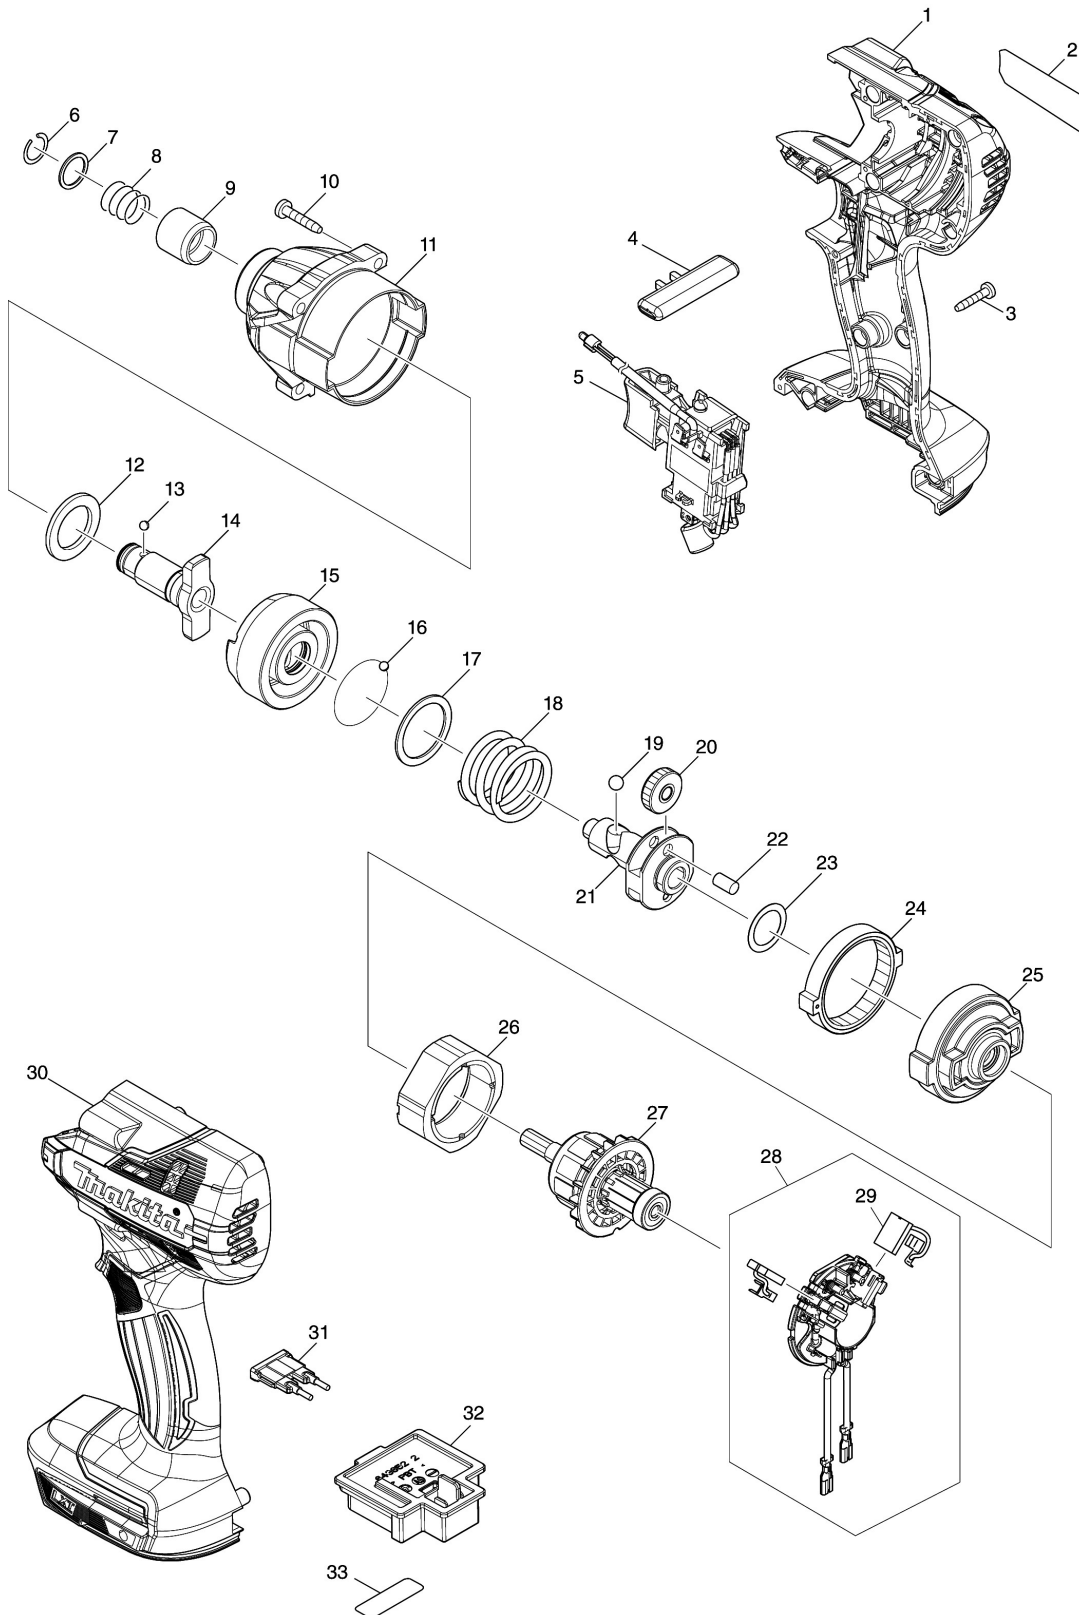

모델명 : DTD156

**모델명 : DTD156**

| 도번  | 부품코드     | 품명                          | 단위  | 소요량 |
|-----|----------|-----------------------------|-----|-----|
| 001 | 183N31-9 | HOUSING SET                 | EA  | 1   |
| 002 | 856K77-7 | DTD156 NAME PLATE           | EA  | 1   |
| 003 | 266429-2 | TAPPING SCREW 3X16          | PC. | 8   |
| 004 | 452399-3 | F/R CHANGE LEVER            | EA  | 1   |
| 005 | 632P55-9 | SWITCH UNIT                 | EA  | 1   |
| 006 | 231951-8 | RING SPRING 11              | PC  | 1   |
| 007 | 267085-1 | FLAT WASHER 12              | PC  | 1   |
| 008 | 233005-7 | COMPRESSION SPRING 13       | PC  | 1   |
| 009 | 324420-7 | SLEEVE                      | EA  | 1   |
| 010 | 266374-1 | TAPPING SCREW 4X25          | EA  | 4   |
| 011 | 140N57-4 | HAMMER CASE COMPLETE        | EA  | 1   |
| 012 | 261151-6 | NYLON WASHER 19             | EA  | 1   |
| 013 | 216040-0 | STEEL BALL 3.5              | EA  | 2   |
| 014 | 326111-6 | ANVIL N                     | PC. | 1   |
| 015 | 326644-1 | HAMMER                      | EA  | 1   |
| 016 | 216040-0 | STEEL BALL 3.5              | EA  | 24  |
| 017 | 267175-0 | FLAT WASHER 24              | PC  | 1   |
| 018 | 233430-2 | COMPRESSION SPRING 24       | PC  | 1   |
| 019 | 216041-8 | STEEL BALL 5.6              | EA  | 2   |
| 020 | 227362-3 | SPUR GEAR 22                | EA  | 2   |
| 021 | 326562-3 | SPINDLE                     | EA  | 1   |
| 022 | 256253-1 | PIN 5                       | PC  | 2   |
| 023 | 253314-8 | THIN WASHER 15              | EA  | 1   |
| 024 | 227279-0 | INTERNAL GEAR 51            | PC. | 1   |
| 025 | 144952-6 | INTERNAL GEAR CASE COMPLETE | EA  | 1   |
| 026 | 638396-5 | YORK UNIT                   | PC  | 1   |
| 027 | 619553-4 | ARMATURE                    | EA  | 1   |
| 028 | 632P59-1 | BRUSH HOLDER COMPLETE       | EA  | 1   |
| 29  | 198887-3 | CARBON BRUSH CB-5           | EA  | 1   |
| 30  | 183N31-9 | HOUSING SET                 | EA  | 1   |
| 32  | 643852-2 | TERMINAL                    | PC. | 1   |
| 33  | 856K82-4 | DTD156 SERIAL NO. LABEL     | EA  | 1   |
| A01 | 346317-0 | HOOK                        | PC. | 1   |
| A02 | 266622-8 | + TRUSS HEAD SCREW M4X12    | PC. | 1   |