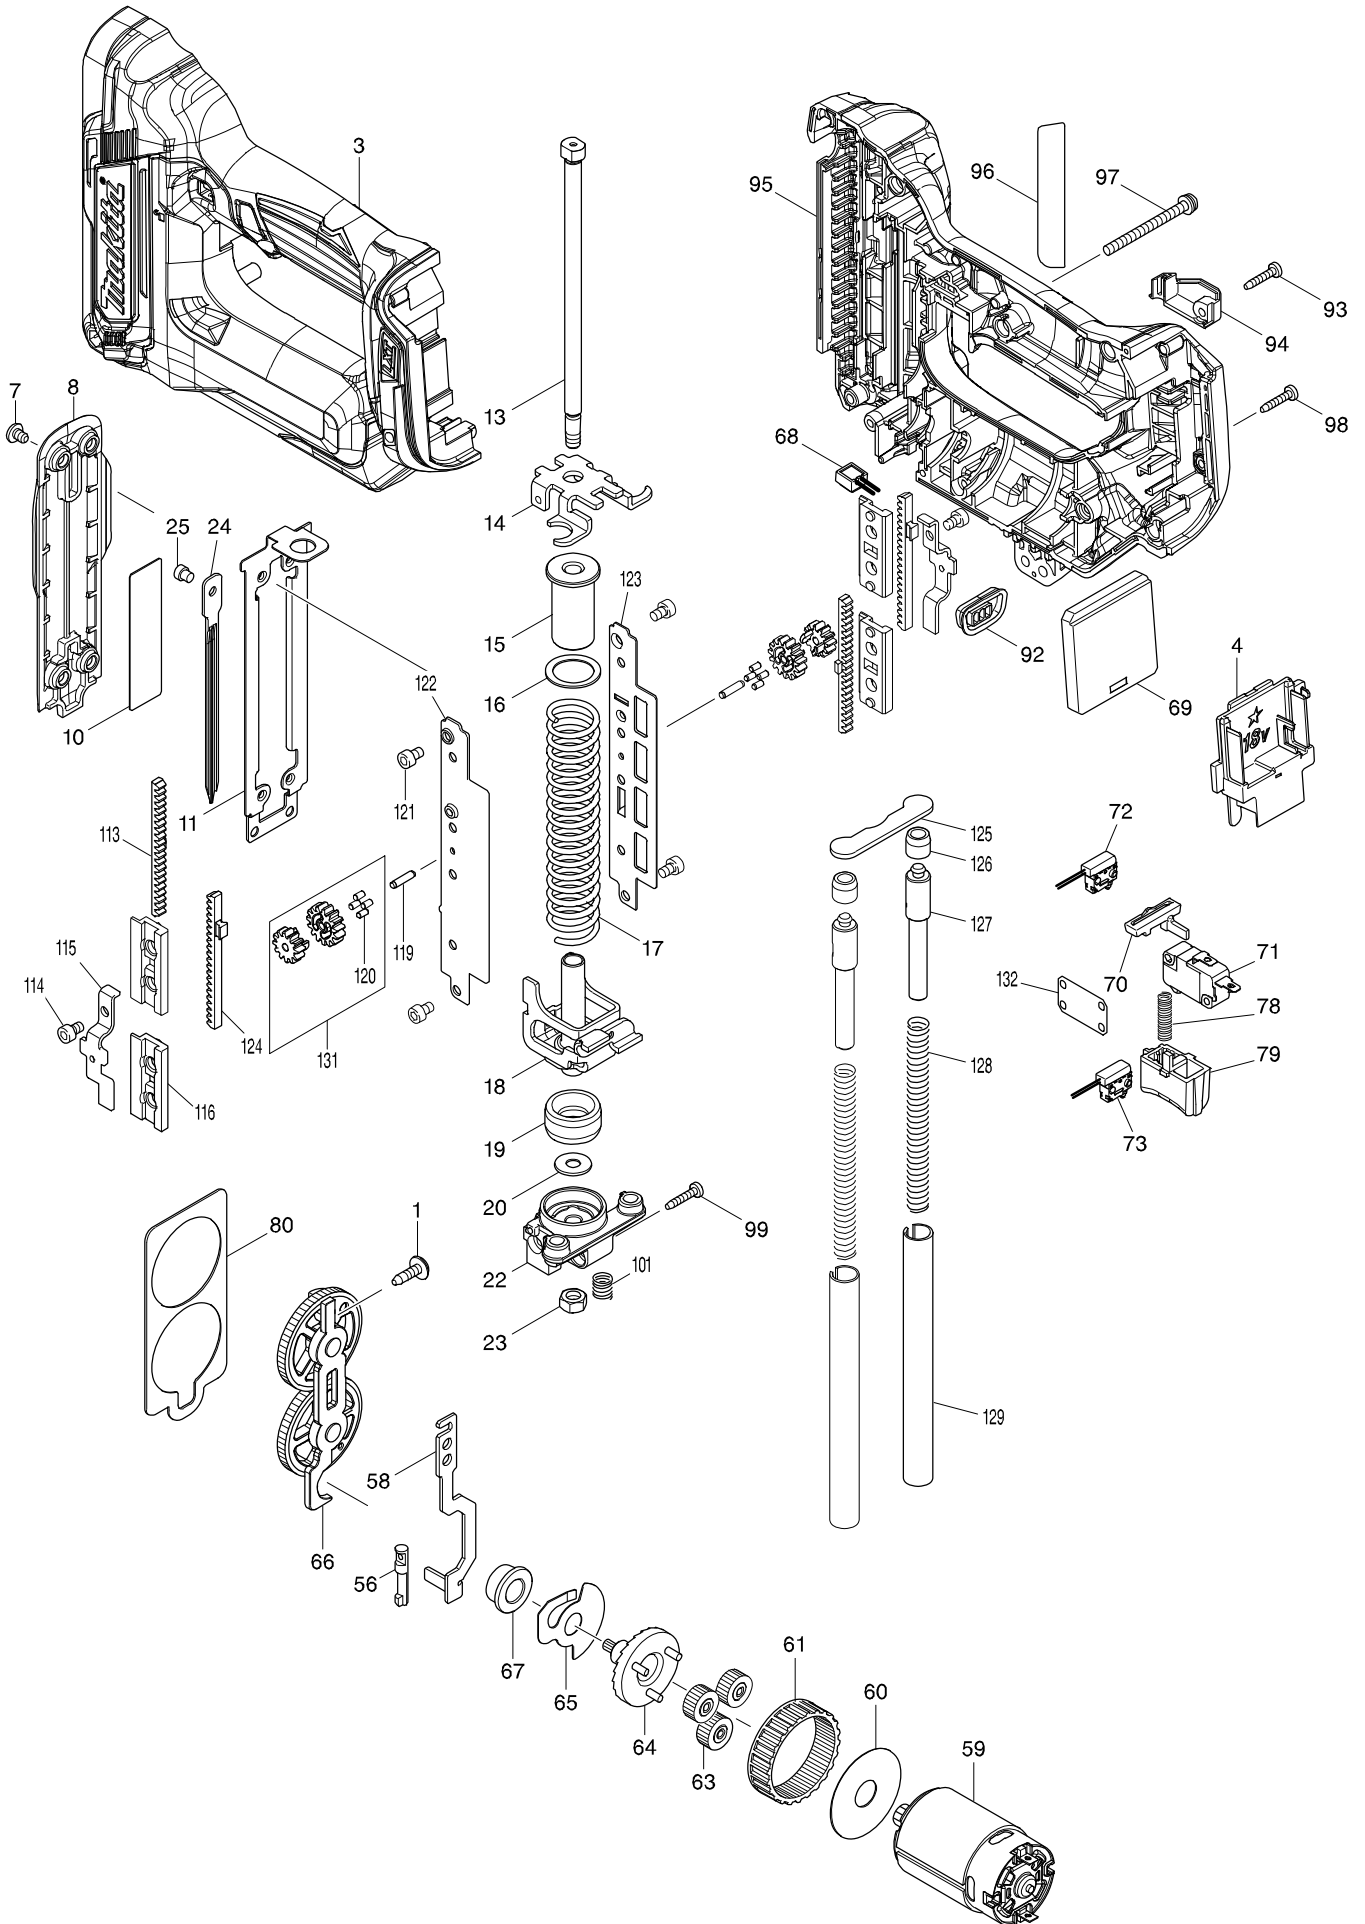

모델번호 DPT353 CORDLESS PIN NAILER