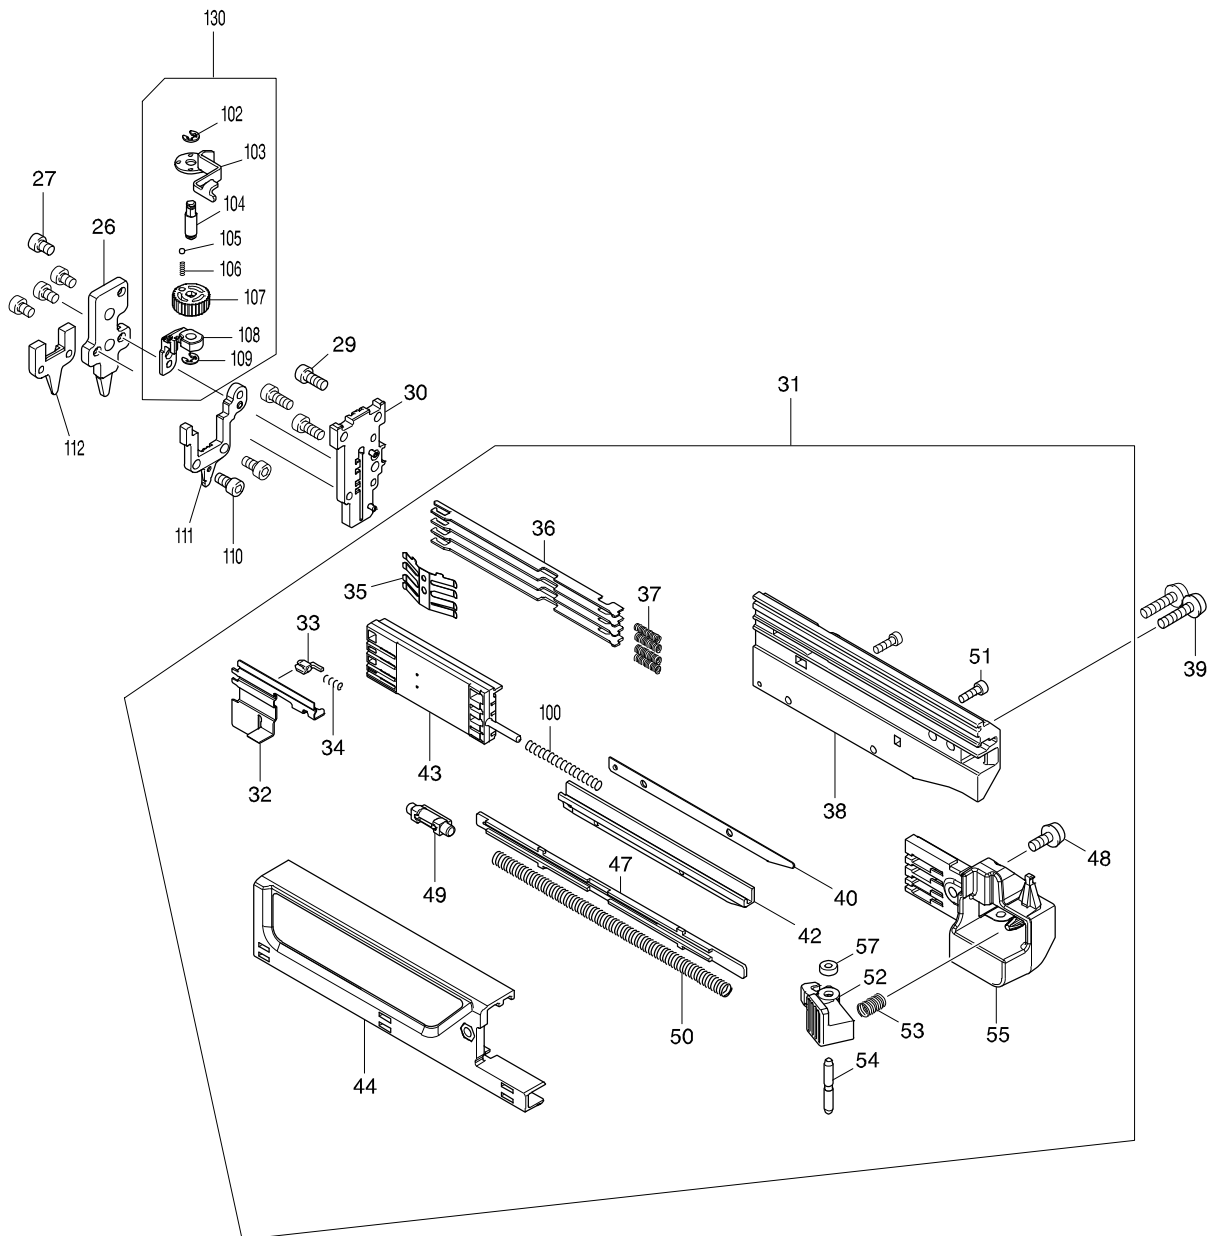

모델번호 DPT353 CORDLESS PIN NAILER

모델명 : DPT353Z

도번	부품코드	품명	단위	소요량
001	266901-4	TAPPING SCREW 4X14	EA	1
003	183F93-9	HOUSING SET	SET	1
004	643860-3	TERMINAL	PC.	1
007	915101-0	BINDING HEAD SCREW M4X6	PC.	4
008	457384-1	FRONT COVER	PC.	1
010	345704-0	UPPER PLATE	PC	1
011	347140-6	RAIL	PC.	1
013	326903-3	GUIDE BOLT	EA	1
014	347143-0	BOTTOM PLATE	PC.	1
015	457389-1	SPRING HOLDER	PC.	1
016	347148-0	SPRING BASE	PC.	1
017	232364-6	COMPRESSION SPRING 17	PC.	1
018	347141-4	HUMMER	PC.	1
019	424952-5	CUSHION	PC.	1
020	253804-1	FLAT WASHER 6 FOR HR4000C	EA	1
022	319537-9	HOLDER	PC.	1
023	931302-2	HEX.NUT M6 FOR HR4000C	EA	1
024	345702-4	DRIVER	EA	1
025	268157-5	PIN 4	EA	1
026	144291-4	DRIVER GUIDE COVER COMPLETE	PC.	1
027	922102-1	HEX. SOCKET HEAD BOLT M4X6	PC	4
029	922112-8	HEX. SOCKET HEAD BOLT M4X10	PC	3
030	144330-0	DRIVER GUIDE COMPLETE	PC.	1
031	135897-9	MAGAZINE ASSY	EA	1
032	347138-3	PUSHER	PC.	1
033	310176-8	STOPPER	PC	1
034	233018-8	COMPRESSION SPRING 3	PC	1
035	232362-0	LEAF SPRING	PC.	1
036	346239-4	NAIL STOPPER	PC.	4
037	232367-0	COMPRESSION SPRING 3	PC.	4
038	458195-7	MAGAZINE	EA	1
039	911133-5	PAN HEAD SCREW M4X18	EA	2
040	347137-5	SPACER	PC.	1
042	144335-0	LOWER RAIL COMPLETE	PC.	1
043	457382-5	NAIL GUIDE HOLDER	PC.	1
044	457380-9	UPPER RAIL	PC.	1
044-1	931102-0	HEX. NUT M4	PC	1
047	457387-5	SPRING COVER	PC.	1
048	911113-1	PAN HEAD SCREW	EA	1
049	457383-3	SHOULDER PIN 5-6	PC.	1
050	232366-2	COMPRESSION SPRING 5	PC.	1
051	266177-3	HEX. SOCKET HEAD BOLT M3X10	PC	2
052	457388-3	LEVER	PC.	1
053	233117-6	COMPRESSION SPRING 6	PC.	1
054	256793-9	PIN 3	EA	1
055	457381-7	SLIDE DOOR CAP	PC.	1
056	268158-3	PIN 5	PC	1
057	262054-7	URETHANE RING 3	EA	1
058	347139-1	LOCK ARM	PC.	1
059	629253-8	DC MOTOR	PC.	1
060	267053-4	FLAT WASHER 12	EA	1
061	227166-3	INTERNAL GEAR 69	PC	1
063	221961-3	SPUR GEAR 27	PC	3
064	154973-0	SPUR GEAR 7 COMPLETE	PC	1
065	345773-1	ANTI BACK PLATE	PC	1
066	144290-6	SPUR GEAR 55 COMPLETE	PC.	1