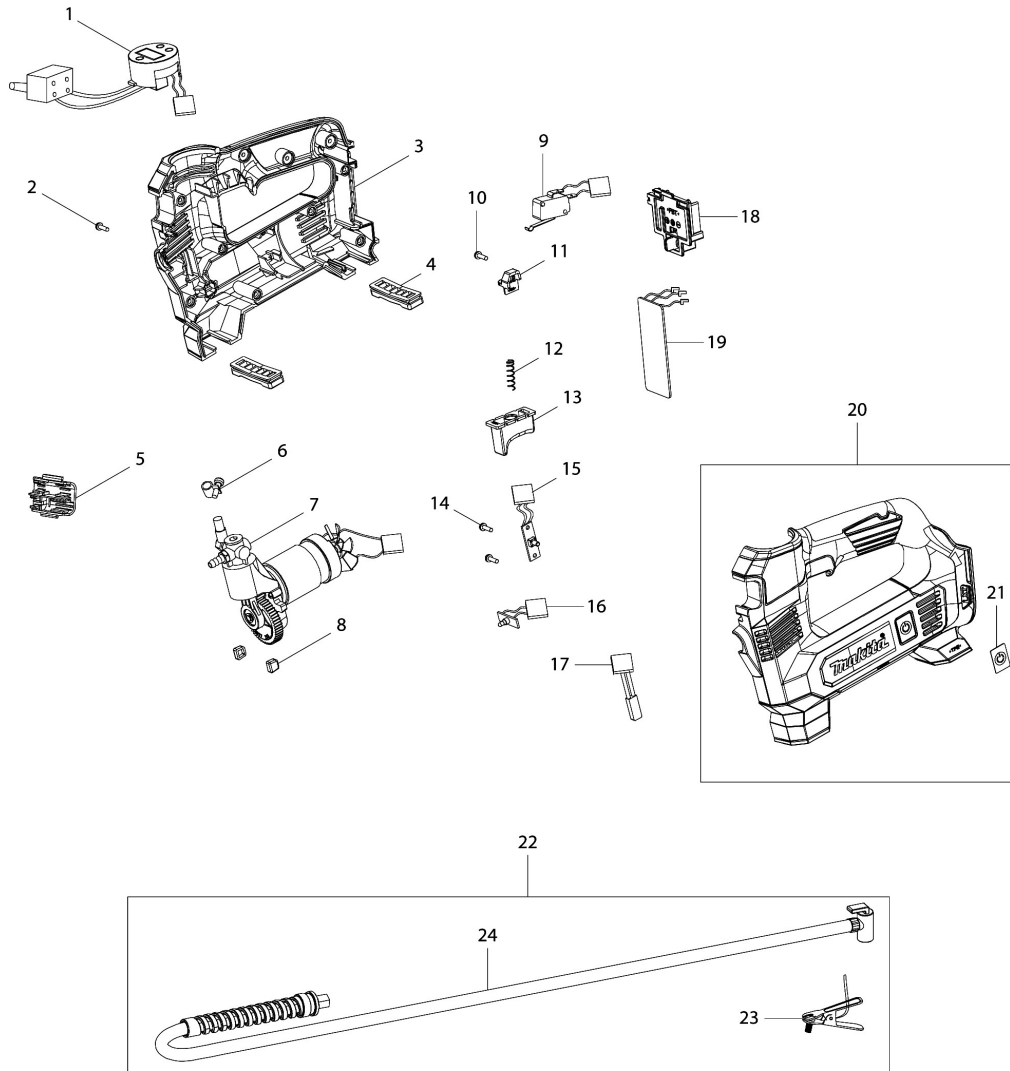

모델명.DMP180 [무선 공기 주입기]

모델명 : DMP180

도번	부품코드	품명	단위	소요량
001	TE00000421	DIGITAL DISPLAY	EA	1
002	TE00000204	SCREW 3X14	EA	10
003	TE00000420	HOUSING ASSEMBLY	EA	1
004	TE00000338	MAT	EA	2
005	TE00000422	FIXED BRACKET	EA	1
006	TE00000352	CLAMP	EA	1
007	TE00000425	MOTOR ASSEMBLY	EA	1
008	TE00000339	RUBBER(CYLINDER)	EA	2
009	TE00000329	SWITCH	EA	1
010	TE00000327	SCREW 3*10	EA	1
011	TE00000328	TRIGGER SPRING-FIXED BLOCK	EA	1
012	TE00000330	SPRING	EA	1
013	TE00000331	SWITCH TRIGGER	EA	1
014	TE00000327	SCREW 3*10	EA	2
015	TE00000341	POWER ON/OFF	EA	1
016	TE00000342	LED PCB	EA	1
017	TE00000343	TERMINAL PROTECTOR	EA	1
018	TE00000424	BATTERY TERMINAL	EA	1
019	TE00000423	PCB	EA	1
020	TE00000420	HOUSING ASSEMBLY	EA	1
021	TE00000426	SWITCH LABEL	EA	1
022	TE00000345	AIR PIPE ASSEMBLY	EA	1
023	TE00000346	BRITISH ADAPTER	EA	1
A01	TE00000333	SWIM RING ADAPTER	EA	1
A02	TE00000335	BALL ADAPTER	EA	1
A03	TE00000334	FRENCH ADAPTER	EA	1