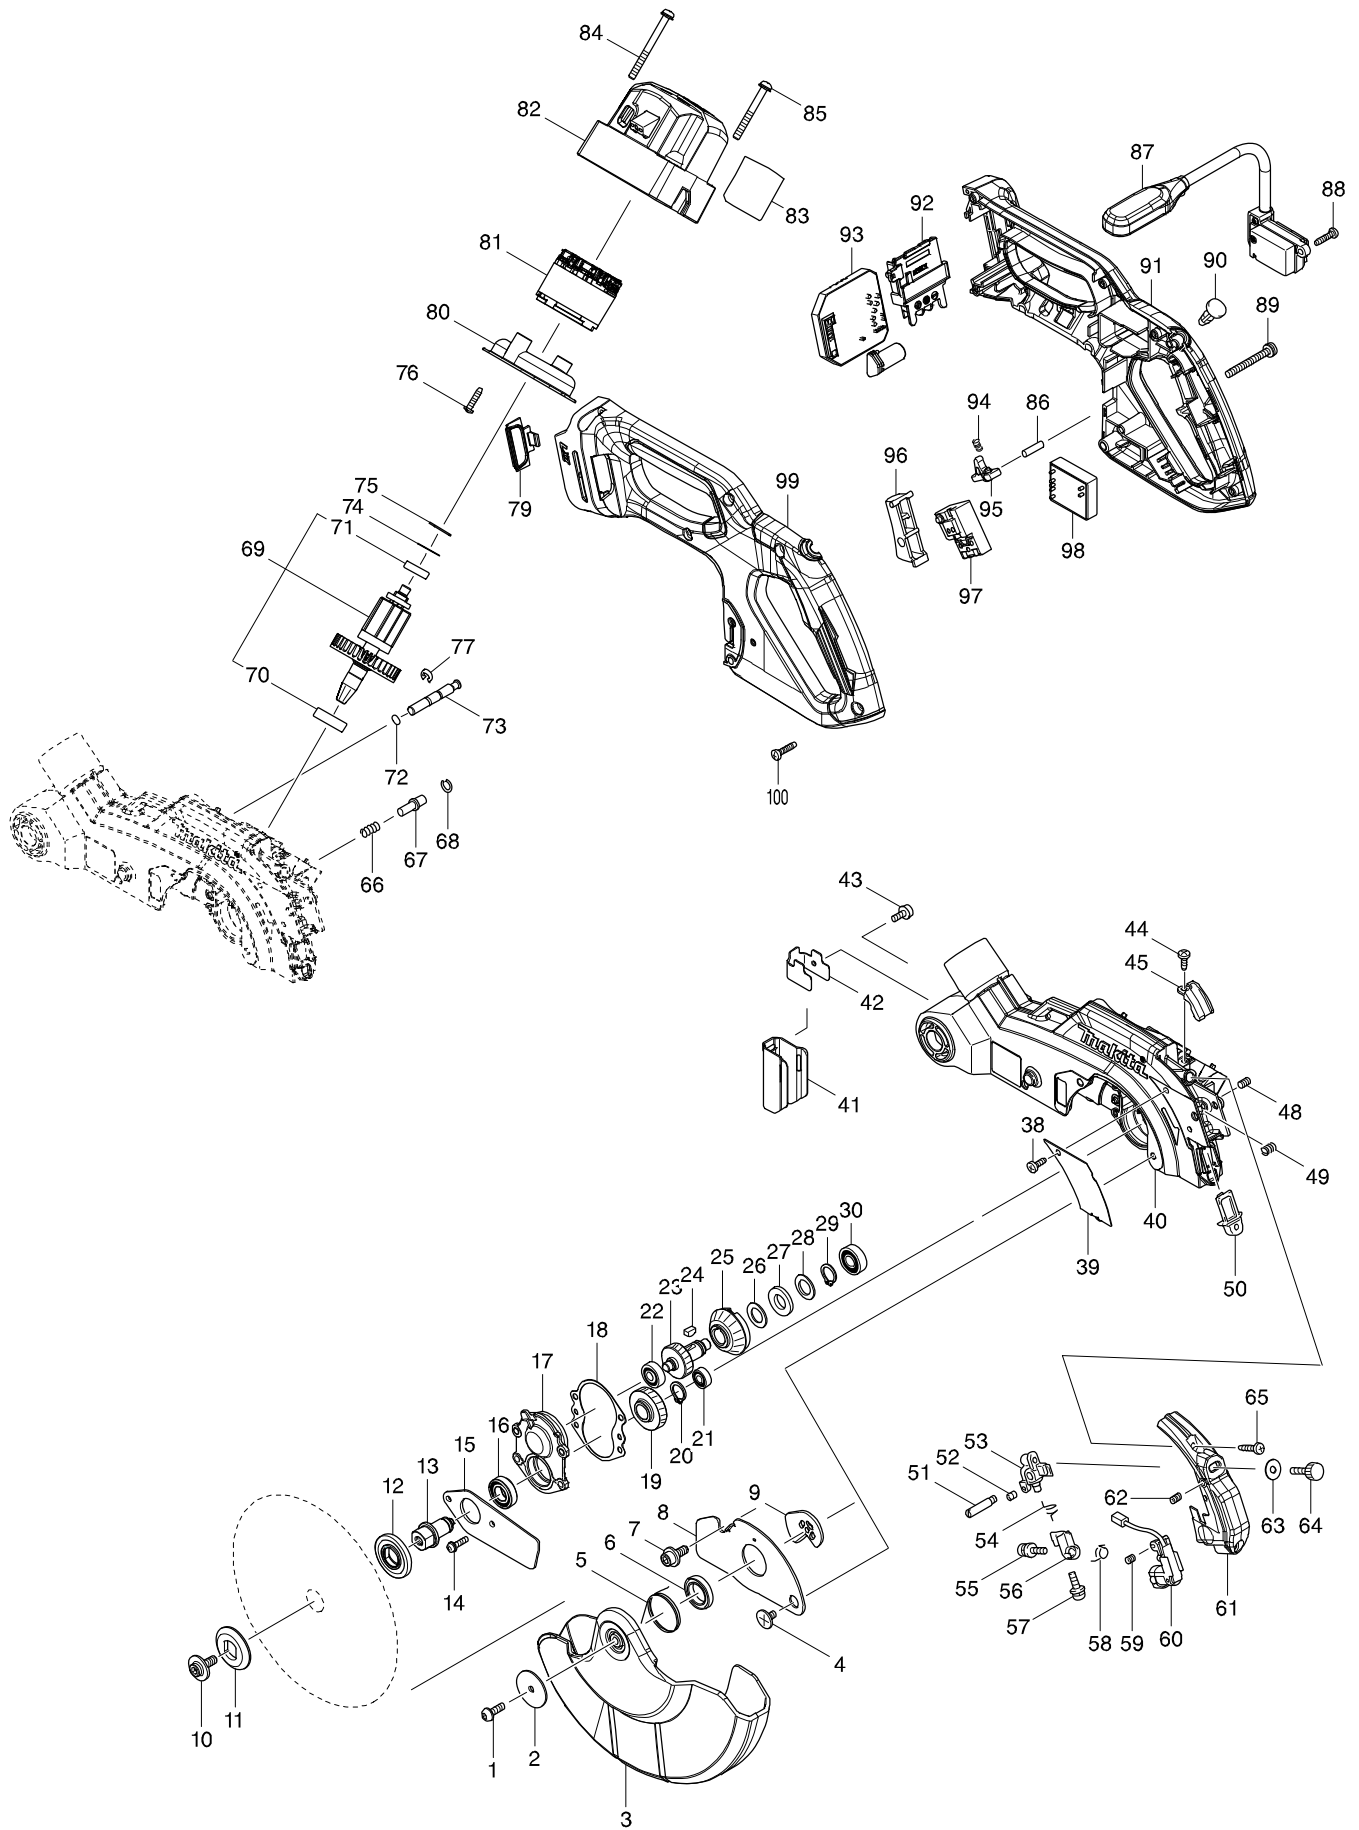

모델번호 DLS600 165MM CORDLESS MITER SAW

모델번호 DLS600 165MM CORDLESS MITER SAW

모델명 : DLS600Z

도번	부품코드	품명	단위	소요량
001	265491-4	H.S. BUTTON HEAD BOLT M5X16	PC.	1
002	267136-0	FLAT WASHER 5	EA	1
003	458077-3	SAFETY COVER	EA	1
004	265008-3	+ FLAT HEAD SCREW M5	EA	1
005	232311-7	TORSION SPRING 30	EA	1
006	210150-5	BALL BEARING 6803DDW	EA	1
007	266732-1	HEX. SOCKET HEAD BOLT M6X16	EA	1
008	347060-4	CENTER COVER	EA	1
009	347059-9	CENTER PLATE	EA	1
010	266733-9	HEX. S.F.H. BOLT M6X16	EA	1
011	224409-4	OUT FLANGE35	EA	1
012	224472-7	INNER FLANGE 35	EA	1
013	325866-0	SPINDLE	EA	1
014	911128-8	PAN HEAD SCREW M4X16	EA	4
015	347295-7	BEARING RETAINER	EA	1
016	211288-9	BALL BEARING 6901DDW	PC.	1
017	318534-2	BEARING BOX	EA	1
018	442152-5	GASKET	EA	1
019	227727-9	HELICAL GEAR 39	EA	1
020	961052-5	RETAINING RING S-12	EA	1
021	210006-2	BALL BEARING 696ZZ	EA	1
022	210017-7	BALL BEARING 607DDW	PC	1
023	227726-1	HELICAL GEAR 31	EA	1
024	254011-9	WOODRUFF KEY 4	PC	1
025	227565-9	SPIRAL BEVEL GEAR 35	EA	1
026	253744-3	FLAT WASHER 12	PC	1
027	261104-5	RUBBER WASHER 12	PC	1
028	253744-3	FLAT WASHER 12	PC	1
029	961052-5	RETAINING RING S-12	EA	1
030	210005-4	BALL BEARING 608LLU(DDW)	EA	1
038	266026-4	TAPPING SCREW BIND CT 4X12	EA	1
039	346171-2	COVER PLATE	EA	1
040	144797-2	BLADE CASE COMPLETE	EA	1
041	424870-7	GUARD	EA	1
042	347057-3	GUARD PLATE	EA	1
043	911113-1	PAN HEAD SCREW	EA	1
044	266026-4	TAPPING SCREW BIND CT 4X12	EA	1
045	458075-7	LEAD COVER	EA	1
048	266229-0	HEX. SOCKET SET SCREW M5X8	PC	1
049	233471-8	COMPRESSION SPRING 6	EA	1
050	418104-8	LENS	EA	1
051	266306-8	SHOULDER SCREW M5	EA	1
052	266318-1	HEX. SOCKET SET SCREW M4X6	EA	1
053	419379-2	BLOCK C	EA	1
054	231664-1	TORSION SPRING 9	EA	1
055	911003-8	PAN HEAD SCREW M3X6	PC	1
056	419378-4	BLOCK B	EA	1
057	911003-8	PAN HEAD SCREW M3X6	PC	1
058	231664-1	TORSION SPRING 9	EA	1
059	266318-1	HEX. SOCKET SET SCREW M4X6	EA	1
060	638442-4	LASER CIRCUIT COMPLETE	EA	1
061	140344-7	LASER COVER COMPLETE	EA	1
062	266229-0	HEX. SOCKET SET SCREW M5X8	PC	1
063	253807-5	FLAT WASHER 5	PC	1
064	265753-0	THUMB SCREW M5X24	EA	1
065	266042-6	TAPPING SCREW BIND CT 4X20	PC	2