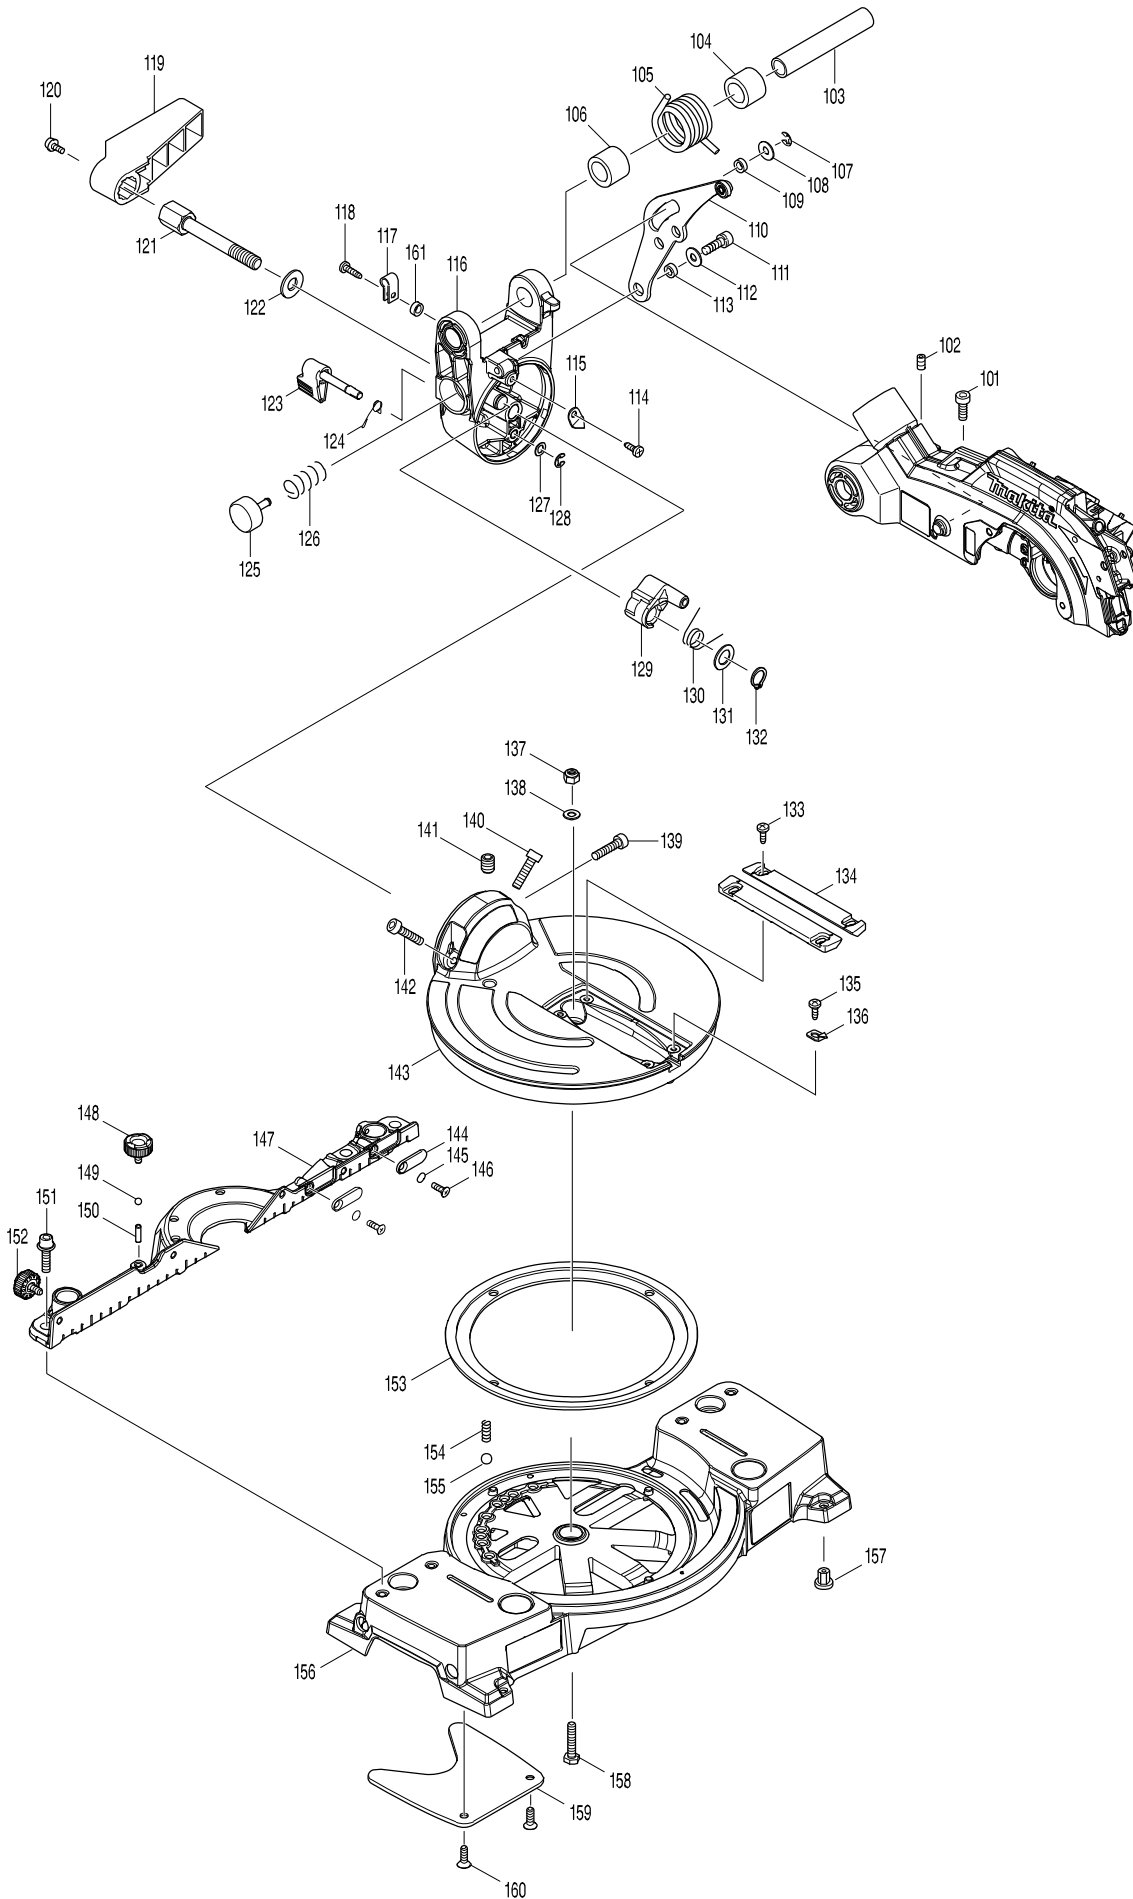

모델번호 DLS600 165MM CORDLESS MITER SAW

모델명 : DLS600Z

도번	부품코드	품명	단위	소요량
001	265491-4	H.S. BUTTON HEAD BOLT M5X16	PC.	1
002	267136-0	FLAT WASHER 5	EA	1
003	458077-3	SAFETY COVER	EA	1
004	265008-3	+ FLAT HEAD SCREW M5	EA	1
005	232311-7	TORSION SPRING 30	EA	1
006	210150-5	BALL BEARING 6803DDW	EA	1
007	266732-1	HEX. SOCKET HEAD BOLT M6X16	EA	1
008	347060-4	CENTER COVER	EA	1
009	347059-9	CENTER PLATE	EA	1
010	266733-9	HEX. S.F.H. BOLT M6X16	EA	1
011	224409-4	OUT FLANGE35	EA	1
012	224472-7	INNER FLANGE 35	EA	1
013	325866-0	SPINDLE	EA	1
014	911128-8	PAN HEAD SCREW M4X16	EA	4
015	347295-7	BEARING RETAINER	EA	1
016	211288-9	BALL BEARING 6901DDW	PC.	1
017	318534-2	BEARING BOX	EA	1
018	442152-5	GASKET	EA	1
019	227727-9	HELICAL GEAR 39	EA	1
020	961052-5	RETAINING RING S-12	EA	1
021	210006-2	BALL BEARING 696ZZ	EA	1
022	210017-7	BALL BEARING 607DDW	PC	1
023	227726-1	HELICAL GEAR 31	EA	1
024	254011-9	WOODRUFF KEY 4	PC	1
025	227565-9	SPIRAL BEVEL GEAR 35	EA	1
026	253744-3	FLAT WASHER 12	PC	1
027	261104-5	RUBBER WASHER 12	PC	1
028	253744-3	FLAT WASHER 12	PC	1
029	961052-5	RETAINING RING S-12	EA	1
030	210005-4	BALL BEARING 608LLU(DDW)	EA	1
038	266026-4	TAPPING SCREW BIND CT 4X12	EA	1
039	346171-2	COVER PLATE	EA	1
040	144797-2	BLADE CASE COMPLETE	EA	1
041	424870-7	GUARD	EA	1
042	347057-3	GUARD PLATE	EA	1
043	911113-1	PAN HEAD SCREW	EA	1
044	266026-4	TAPPING SCREW BIND CT 4X12	EA	1
045	458075-7	LEAD COVER	EA	1
048	266229-0	HEX. SOCKET SET SCREW M5X8	PC	1
049	233471-8	COMPRESSION SPRING 6	EA	1
050	418104-8	LENS	EA	1
051	266306-8	SHOULDER SCREW M5	EA	1
052	266318-1	HEX. SOCKET SET SCREW M4X6	EA	1
053	419379-2	BLOCK C	EA	1
054	231664-1	TORSION SPRING 9	EA	1
055	911003-8	PAN HEAD SCREW M3X6	PC	1
056	419378-4	BLOCK B	EA	1
057	911003-8	PAN HEAD SCREW M3X6	PC	1
058	231664-1	TORSION SPRING 9	EA	1
059	266318-1	HEX. SOCKET SET SCREW M4X6	EA	1
060	638442-4	LASER CIRCUIT COMPLETE	EA	1
061	140344-7	LASER COVER COMPLETE	EA	1
062	266229-0	HEX. SOCKET SET SCREW M5X8	PC	1
063	253807-5	FLAT WASHER 5	PC	1
064	265753-0	THUMB SCREW M5X24	EA	1
065	266042-6	TAPPING SCREW BIND CT 4X20	PC	2