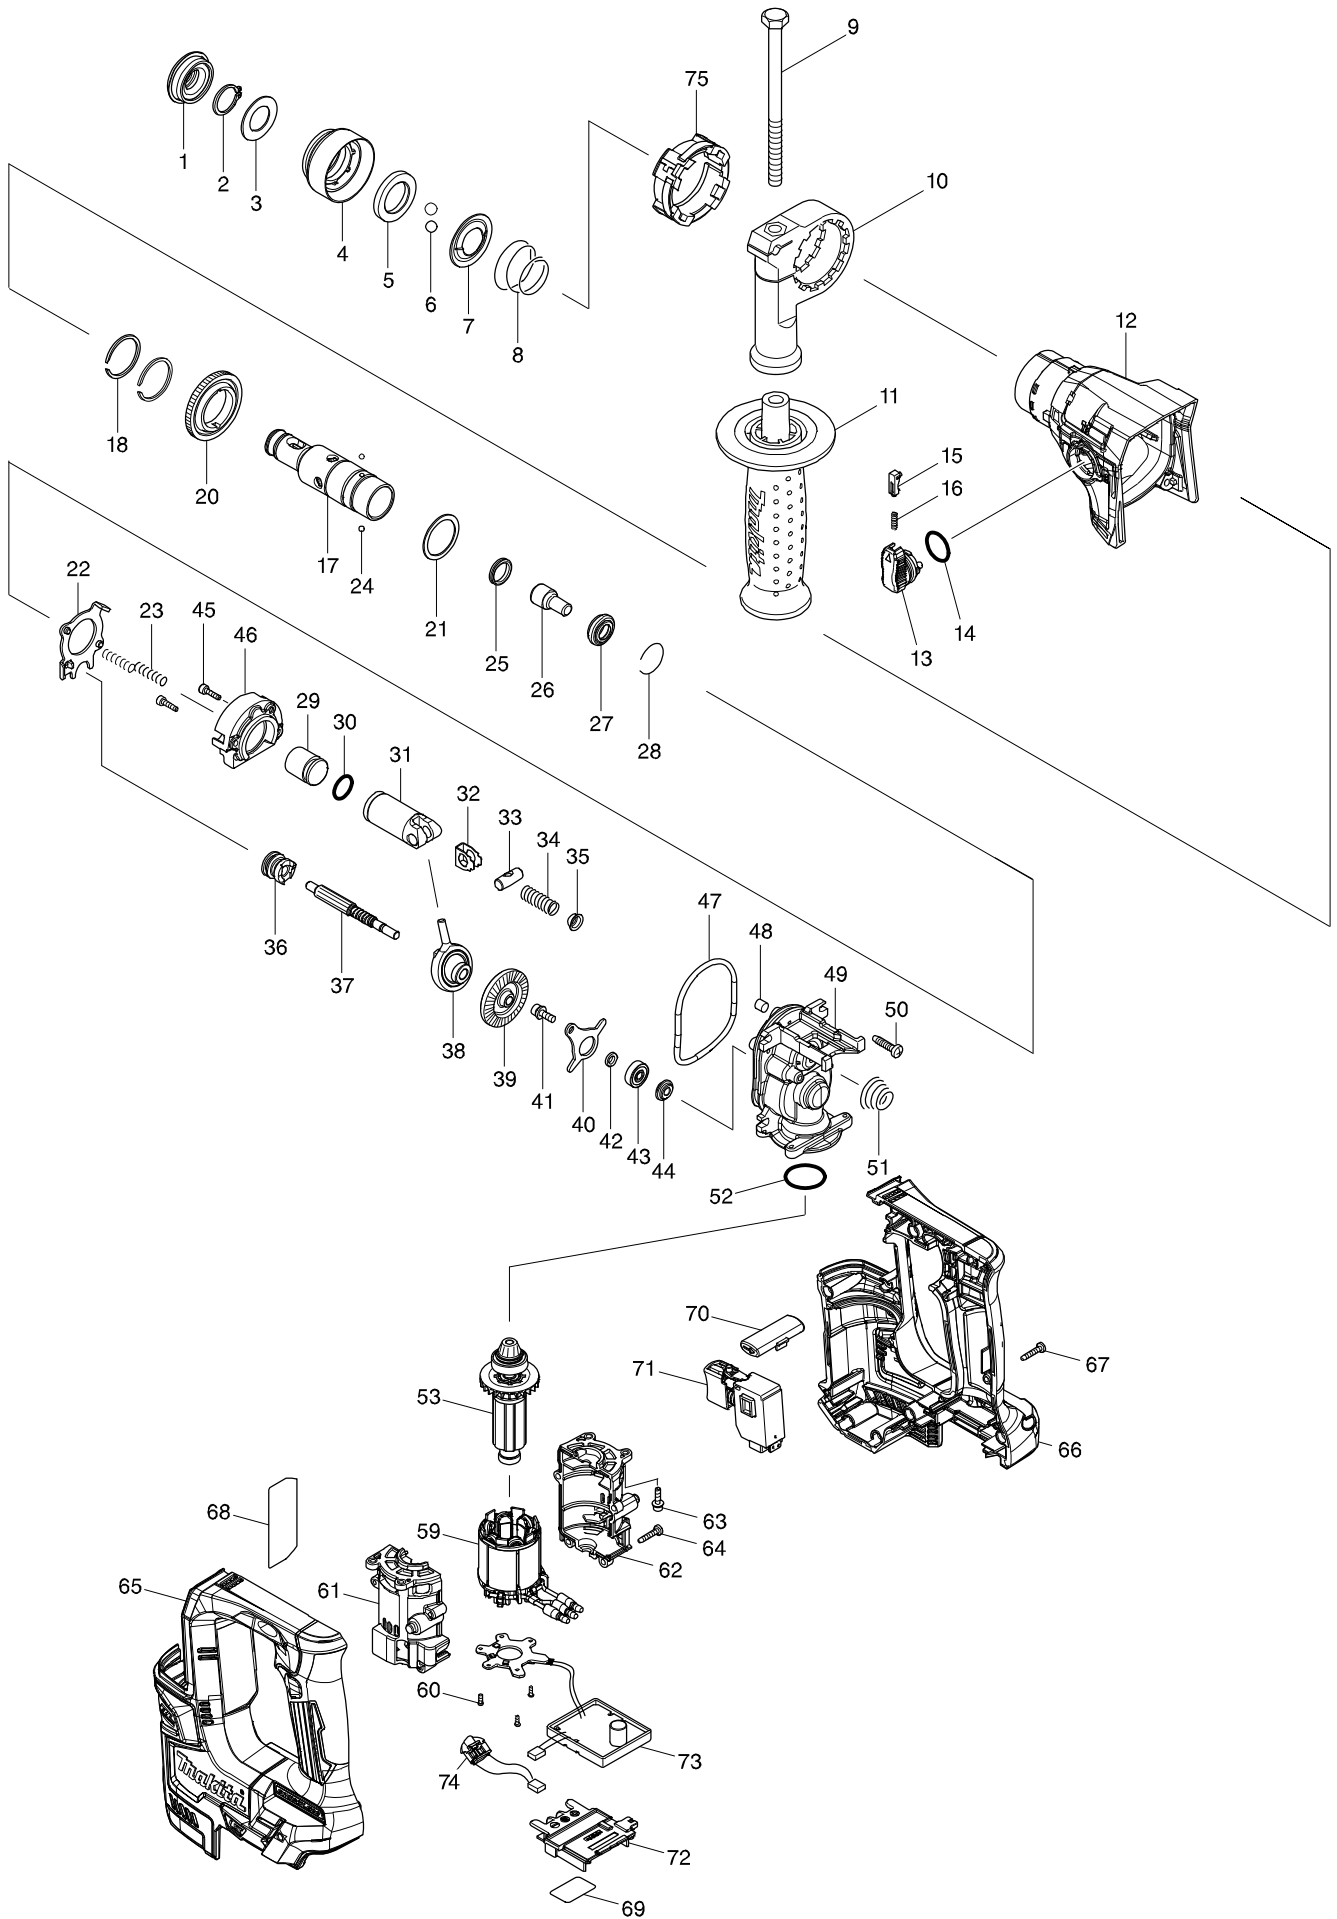

모델번호 DHR171 17MM CORDLESS ROTARY HAMMER

모델명 : DHR171

도번	부품코드	품명	단위	소요량
001	286037-3	CAP 34	EA	1
002	961057-5	RETAINING RING S-17	EA	1
003	253377-4	FLAT WASHER 17	EA	1
004	457214-6	CHUCK COVER	EA	1
005	257416-2	RING 21	EA	1
006	216022-2	STEEL BALL 7.0	PC	2
007	346177-0	GUIDE WASHER	PC	1
008	232347-6	CONICALCOMPRESSION SPRING	EA	1
009	921923-8	HEX.BOLT M8X120	PC	1
010	417911-6	GRIP BASE	EA	1
011	158057-6	GRIP 36 COMPLETE	PC	1
012	144218-4	GEAR HOUSING COMPLETE	EA	1
012-1	211375-4	BALL BEARING 6805LLB	EA	1
012-2	213788-5	OIL SEAL 25	EA	1
013	161569-0	CHANGE LEVER COMPLETE	EA	1
014	213278-8	O RING 17	PC	1
015	161568-2	LOCK BUTTON COMPLETE	EA	1
016	232344-2	COMPRESSION SPRING 3	EA	1
017	326841-9	TOOL HOLDER	EA	1
018	961135-1	RETAINING(EXT) WR-25	PC	2
020	221483-3	SPUR GEAR 57	EA	1
021	267175-0	FLAT WASHER 24	PC	1
022	161570-5	CHANGE PLATE COMPLETE	EA	1
023	233194-8	COMPRESSION SPRING 4	PC	2
024	216019-1	STEEL BALL 3	PC	2
025	213183-9	X-RING 13	EA	1
026	326843-5	IMPACT BOLT	EA	1
027	326842-7	RING 10	EA	1
028	232343-4	RING SPRING 23	EA	1
029	327007-4	STRIKER	EA	1
030	213128-7	O RING 12	PC	1
031	319510-9	PISTON CYLINDER	EA	1
032	347101-6	GUIDE PLATE	EA	1
033	326846-9	PISTON JOINT	EA	1
034	232346-8	COMPRESSION SPRING 8	EA	1
035	347102-4	SPRING GUIDE	EA	1
036	326845-1	CLUTCH CAM	EA	1
037	221482-5	SPUR GEAR	EA	1
038	219026-3	SWASH BEARING 6	EA	1
039	221481-7	SPIRAL BEVEL GEAR 37	EA	1
040	347100-8	BEARING RETAINER	EA	1
041	266273-7	HEX.SOCKET HEAD BOLT M4X12	PC	1
042	257415-4	RING 5	EA	1
043	210065-6	BALL BEARING 625ZZ	EA	1
044	326847-7	RING 5	EA	1
045	265910-0	HEX. SOCKET HEAD BOLT M3X12	PC	2
046	144219-2	INNER SUPPORT COMPLETE	EA	1
047	213092-2	O RING 60	EA	1
048	443138-2	FILTER	EA	1
049	319508-6	INNER HOUSING	EA	1
050	265995-6	TAPPING SCREW 4X18	EA	4
051	232345-0	CONICALCOMPRESSION SPRING	EA	1
052	213008-7	O RING 22.4	EA	1
053	619421-1	ROTOR	EA	1
059	629283-9	STATOR DC18V	EA	1
060	266490-9	TAPPING SCREW PT 2X6	EA	3