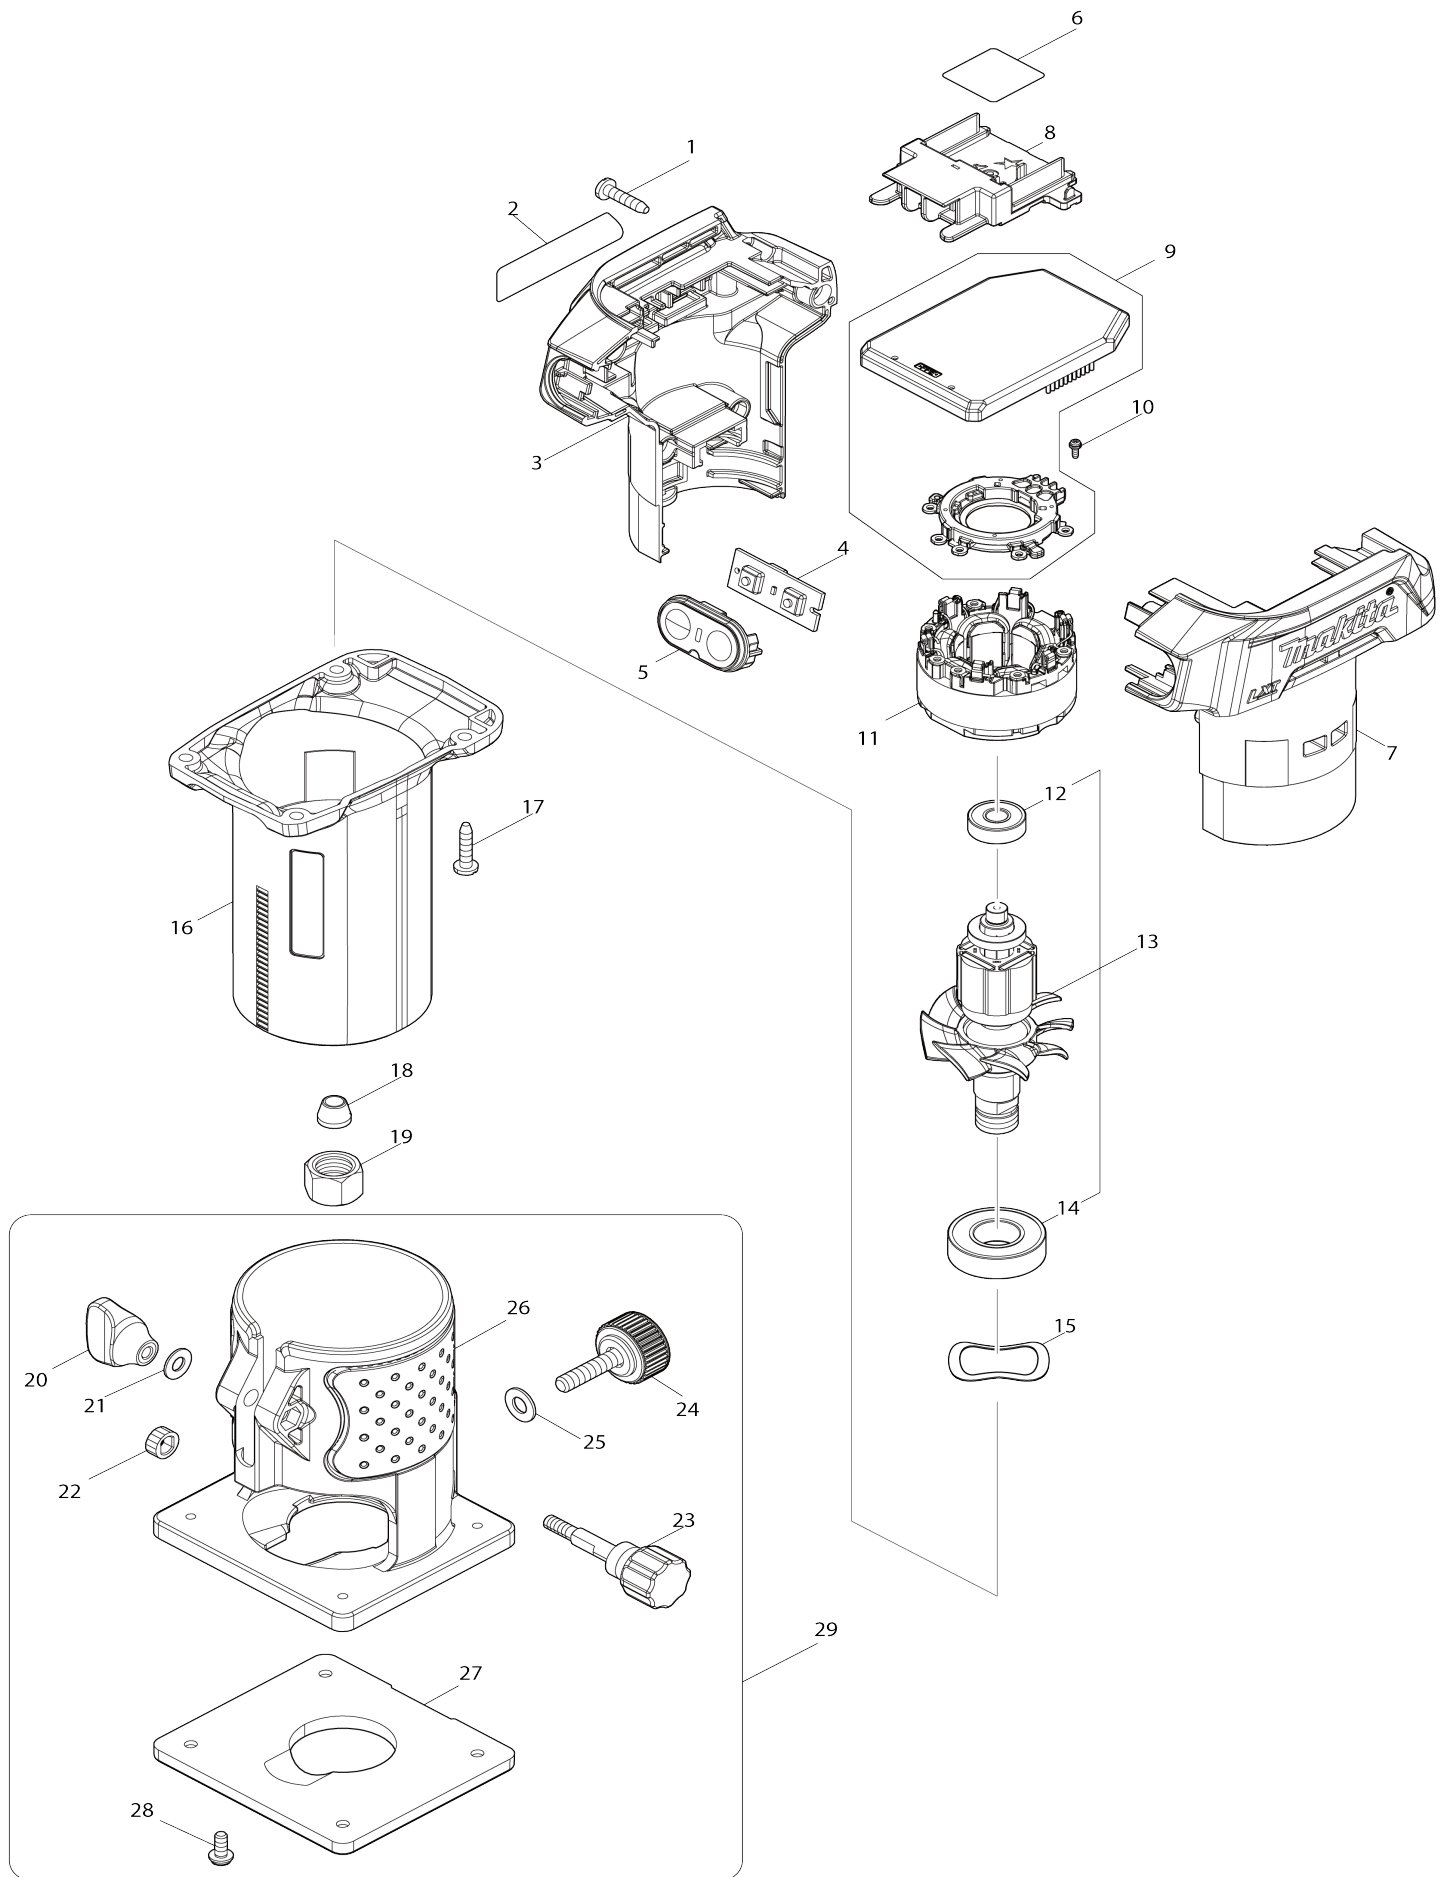

Model No.DRT52 CORDLESS TRIMMER

모델명 : DRT52

도번	부품코드	품명	단위	소요량
001	266326-2	태핑 스크류 4X18	EA	4
003	1830K8-7	하우징 세트	EA	1
003-1	263005-3	고무 핀 6	EA	2
004	620P27-6	스위치 회로	EA	1
005	141V04-6	스위치 플레이트 조립품	EA	1
007	1830K8-7	하우징 세트	EA	1
007-1	263005-3	고무 핀 6	EA	2
008	643874-2	터미널	EA	1
009	620P26-8	컨트롤러	EA	1
010	652119-7	팬 헤드 스크류 M2X6	EA	6
011	629C71-2	스테이터	EA	1
012	210017-7	볼베어링 607DDW	EA	1
013	519858-1	로우터 아세이	EA	1
014	211236-8	볼베어링 6002DDW	EA	1
015	267785-3	웨이브 와샤 23	EA	1
016	141V03-8	아우터 하우징 세트	EA	1
017	266326-2	태핑 스크류 4X18	EA	4
018	763662-2	콜렉트 콘 6	EA	1
019	763661-4	콜렉트 너트 6	EA	1
020	252652-5	THUMB NUT M5	EA	1
021	941101-4	플랫 와샤 5	EA	1
022	226217-9	SPUR GEAR 16	EA	1
023	265771-8	THUMB SCREW M5X33	EA	1
024	265763-7	THUMB SCREW M6X25	EA	1
025	941151-9	플랫 와샤 6	EA	1
026	419138-4	베이스	EA	1
027	410585-2	베이스 프로텍터	EA	1
028	265142-9	PAN HEAD SCREW M4X10	EA	4
29	194267-1	트리머 베이스 조립품 세트	EA	1
A01	122703-7	트리머 가이드 아세이	EA	1
A01-1	251471-6	FLAT HEAD SCREW M5	EA	1
A01-2	265135-6	COUNTERSUNK HEAD SCREW M4X10	EA	1
A01-3	265763-7	THUMB SCREW M6X25	EA	1
A01-4	265764-5	THUMB SCREW M6	EA	1
A01-5	317788-8	가이드 홀더	EA	1
A01-6	324378-0	롤러 11	EA	1
A01-7	341136-9	후크	EA	1
A01-8	941151-9	플랫 와샤 6	EA	1
A02	122704-5	스트레이트 가이드 ASSY	EA	1
A02-1	252649-4	THUMB NUT M6	EA	1
A02-2	266339-3	CAP SQUARE NECK BOLT M6X20	EA	1
A02-3	343593-7	가이드 플레이트	EA	1
A03	191Y83-2	STRAIGHT BIT 6	EA	1
A04	343577-5	템플릿 가이드 (8 / 10 / 9.5mm)	EA	1
A05	781036-5	렌치 10	EA	1
A06	781037-3	렌치 17	EA	1
A07	418647-0	칩 디플렉터	EA	1